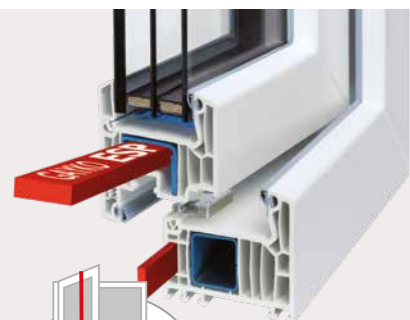

Kozijnen met innerlijke waarden

Ramen en deuren worden steeds groter om te zorgen voor voldoende daglicht in uw huis wat bijdraagt aan een beter leef comfort. Het gevolg is dat ramen en deuren zwaarder worden en inbrekers bij grotere openingen makkelijker binnen kunnen komen. Ook het toepassen van 3-voudigisolatie- of veiligheidsglas zorgt ervoor dat de beslagonderdelen zoals scharnieren, sloten en draaikiep beslag steeds zwaarder worden belast.

Essentiële onderdelen van het GAYKOSafeGA - veiligheidsconcept zijn de gepatenteerde technologieën GAYKOESP en GAYKOGVS. De extreem stabiele profielverschroefing GAYKOESP verhoogt de belastbaarheid van de beslagonderdelen zoals scharnieren, sloten en draaikiep beslag met een factor 3. Als een ruggengraat lopen de hard PVC strips door de kader- en vleugeldelen. De schroeven om beslagonderdelen te monteren draaien zich diep in het profiel met de hard PVC strips en stalen kern. De schroeven zitten als pluggen in de muur.

EUROPEES GEPATENTEERD
Patent-Nr. 0 867 591 (GAYKOESP)

Uittrekkraft van de scharnieren - GAYKOESP zet de standaard in kozijnentechniek

Schroefverbinding van de scharnieren

- GAYKO-kozijn met GAYKOESP
- Compact-kozijn **zonder** GAYKOESP
- Kunststof-kozijn met staal (RAL-Klasse A)
- Kunststof-kozijn met staal (RAL-Klasse B)
- Kunststof-kozijn **zonder** staal (RAL-Klasse A)
- Kunststof-kozijn **zonder** staal (RAL-Klasse B)

* **Hoogste testresultaat in de kozijnentechniek** (testresultaten 09/2015).
Alle testresultaten uitgevoerd met kozijnen ≥ 82 mm bouwdiepte.