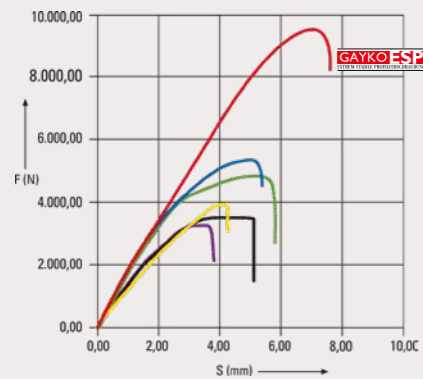

Kozijnen met innerlijke waarden

Ramen en deuren worden steeds groter om te zorgen voor voldoende daglicht in uw huis wat bijdraagt aan een beter leef comfort. Het gevolg is dat ramen en deuren zwaarder worden en inbrekers bij grotere openingen makkelijker binnen kunnen komen. Ook het toepassen van 3-voudigisolatie- of veiligheidsglas zorgt ervoor dat de beslagonderdelen zoals scharnieren, sloten en draaikiep beslag steeds zwaarder worden belast.

Essentiële onderdelen van het GAYKOSafeGA - veiligheidsconcept zijn de gepatenteerde technologieën GAYKOESP en GAYKOGVS. De extreem stabiele profielverschroefing GAYKOESP verhoogt de belastbaarheid van de beslagonderdelen zoals scharnieren, sloten en draaikiep beslag met een factor 3. Als een ruggengraat lopen de hard PVC strips door de kader- en vleugeldelen. De schroeven om beslagonderdelen te monteren draaien zich diep in het profiel met de hard PVC strips en stalen kern. De schroeven zitten als pluggen in de muur.

EUROPEES GEPATENTEERD
Patent-Nr. 0 867 591 (GAYKOESP)

Uittrekkraft van de scharnieren - GAYKOESP zet de standaard in kozijnentechniek