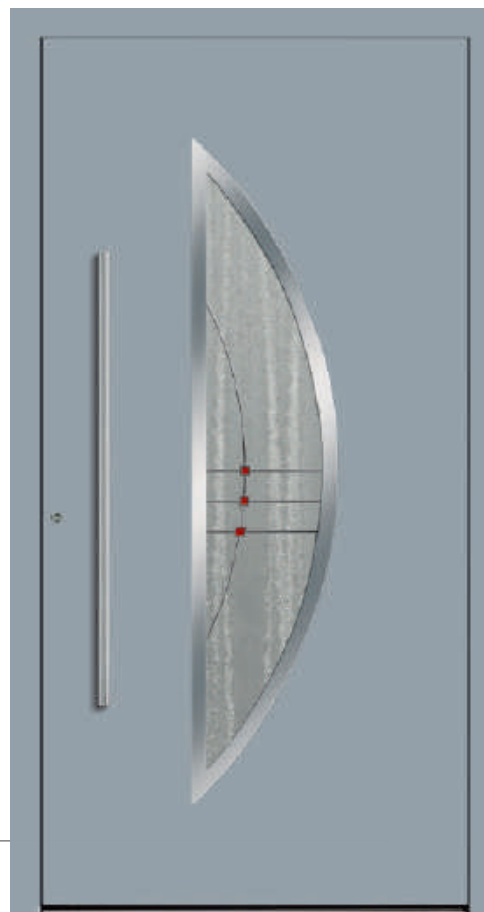

Model: T1-016-05

RVS ornamenten 2-zijdig,
buiten gelijkliggend
buiten vleugeloverdekkend

Kleur: zilvergrijs RAL 7001

Greep: AG038-1 RVS rond, 1000 mm

Glas: loodornamentiek rood, R-1505

Detail: Loodornamentiek op Chinchilla wit,
R-1505*