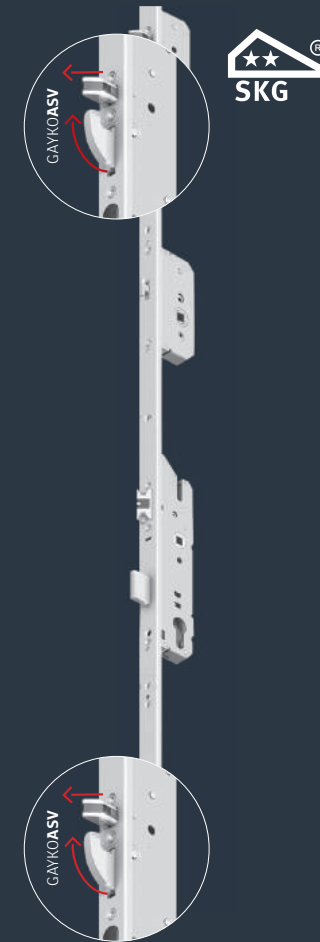

5-punts automatisch veiligheidsslot met 2 haken (gelijklopend), 2 schoten en 1 nachtschoot (nr. 445600).