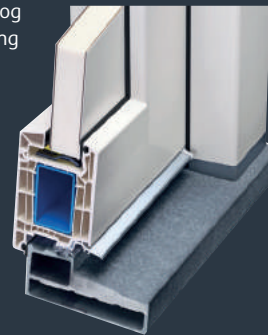

ISC blauwsteen

Onderdorpel 50mm hoog met klassieke uitstraling lijkend op een natuursteen dorpel.