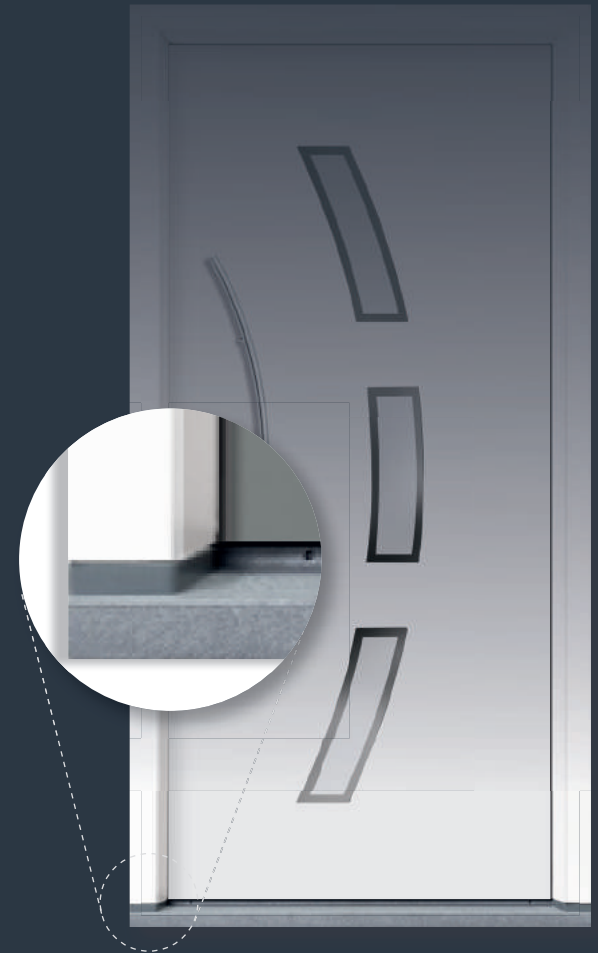

Varianten

Varianten (voorbeelden)

ISC dorpel

ISC zwart

Onderdorpel 50mm hoog met klassieke uitstraling in zwart.

ISC blauwsteen

Onderdorpel 50mm hoog met klassieke uitstraling lijkend op een natuursteen dorpel.