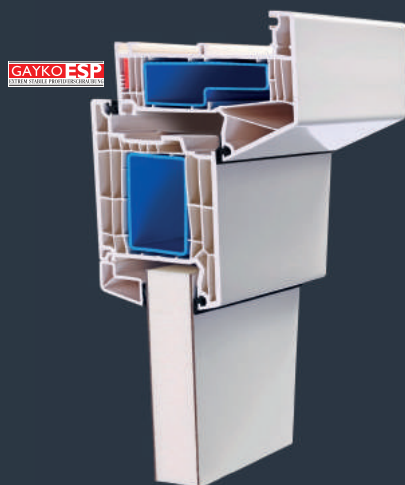

Transponder module

ID678800

Verkrijgbaar in RVS

Deurprofielen

GAYKOLIFE NL116
uitvoering standaard
met inzetpaneel

U_D-waarde: 1.1 W/(m²K)*

**Bouwdiepte 116 mm met vleugel 82 mm
en inzetpaneel, deurpaneel dikte 36 mm**