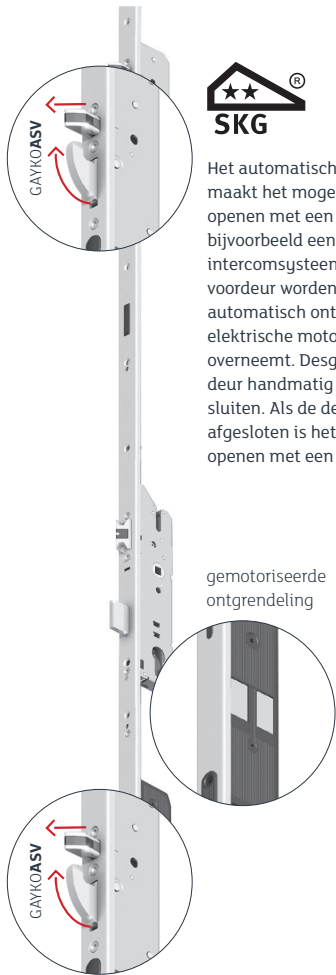

3-voudige vergrendeling met 2 tegenlopende haken en 1 nachtschoot (nr. 403100). Inbegrepen in comfortuitrusting 200. Optioneel verkrijgbaar met elektrische opener.

5-punts automatisch veiligheidsslot met 2 haken (gelijklopend), 2 schoten en 1 nachtschoot (nr. 445600).

* Veiligheids-kierstand niet leverbaar voor 5-punt automatisch elektronisch veiligheidsslot en motorslot.

** Alleen voor 3-punt slot verkrijgbaar.

5-punts automatisch elektronisch veiligheidsslot met 2 haken (gelijklopend), 2 schoten 1 nachtschoot (nr. 435600)**.