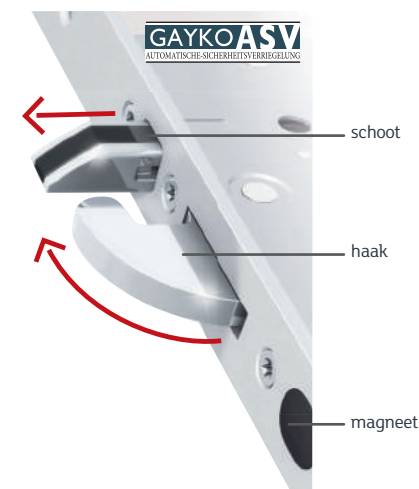

SafeGA® 5000

RC2 getest en gecertificeerd veiligheidsuitrusting volgens DIN EN 1627

- **3-voudige** vergrendeling met 2 tegenlopende haken en 1 nachtschoot
- scharnierzijde beveiliging
- GAYKO Saturn - veiligheidscilinder met veiligheidskaart (klasse 71 volgens DIN 18252)
- Veiligheidsrozet ingebouwd vlakliggend op de vleugel
- cilinder beschermt tegen uitboren en uittrekken.
- beveiligde deurpaneel (**RC2/SKG getest**)

GAYKOASV 5-punts automatische veiligheidsvergrendeling voor uitvoering **500PLUS** en **SafeGA®5000** optioneel verkrijgbaar.*

Advies van een anti-inbraakdeskundigen

Kies voor de uitvoering GAYKO**SafeGA® 5000 / RC2** veiligheid getest en gecertificeerd volgens DIN EN 1627ff voor een echte inbraakwerende deur.

Uw GAYKO vakpartner adviseert u graag.

GAYKOASV – het automatische veiligheidsslot voor voordeuren

▪ 5-punts automatische veiligheidsvergrendeling in gesloten toestand.

Wanneer de deur met de dagschoot in het slot valt, maken de magneten contact waardoor de schoten bij de bovenste en onderste haak worden geactiveerd en verzorgen dat de haken automatisch sluiten en blokkeren. Hierdoor is de voordeur effectief beveiligd.

▪ Gesloten = veilig afgesloten*

De voordeur is al in gesloten toestand zo veilig als een vergrendelde deur.