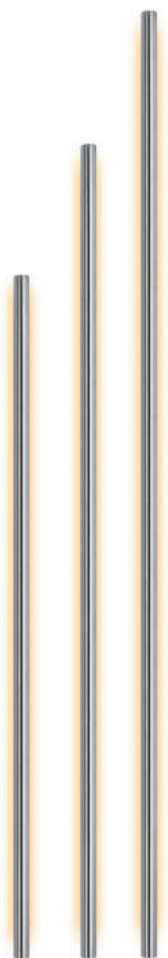

AG124-1 ●
1200 mm
90° steunen, ø 32 mm

AG125-1 ●
1400 mm
90° steunen, ø 32 mm

AG126-1 ●
1600 mm
90° steunen, ø 32 mm