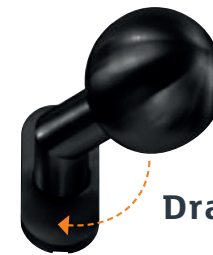

Draaibaar

Deurknop, rozet oval
ID130-76