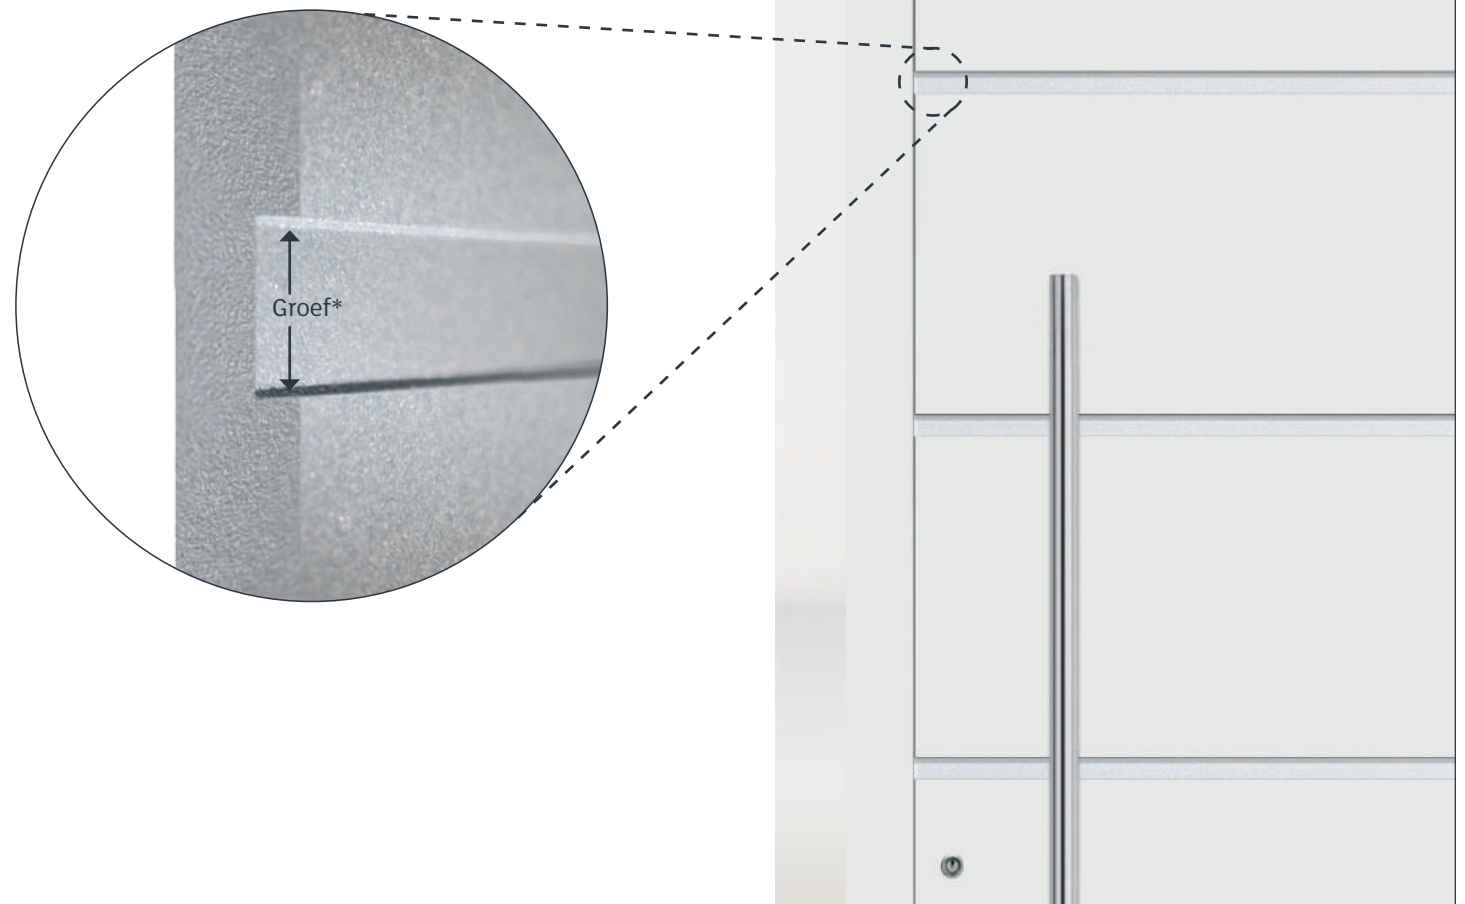

Opliggende lisenen van edelstaal

Gelijkliggende lisenen van
hoogwaardig edelstaallook

Gelijkliggende lisenen in
zwart staallook RAL 9005

...Groeven

Groeven creëren een esthetisch effect van diepte.
De uitsparingen creëren een speciaal structureel karakter, dat zelfs van een afstand in het oog springt.

Design stootplaten

Met een elegante design stootplaat zien deuren er bijzonder mooi uit en zijn ze goed beschermd tegen slijtage en beschadigingen aan de onderzijde van de deur. De elegante stootplaten zijn verkrijgbaar in roestvrijstalen of zwart staal design en in verschillende uitvoeringen. Voor klassieke panelen is er een bijzonder verhoogd design beschikbaar.