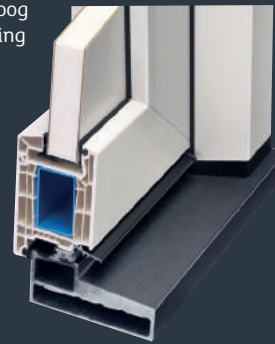

Varianten

Varianten (voorbeelden)

ISC dorpel

ISC zwart

Onderdorpel 50mm hoog met klassieke uitstraling in zwart.

ISC blauwsteen

Onderdorpel 50mm hoog met klassieke uitstraling lijkend op een natuursteen dorpel.