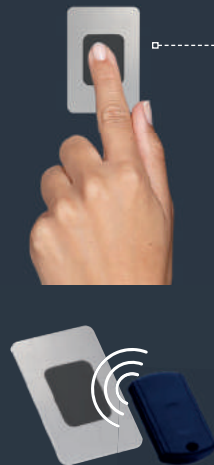

AG125-1 ●
1400 mm
90° steunen, ø 32 mm

AG126-1 ●
1600 mm
90° steunen, ø 32 mm

AG127-1 ■
1200 mm
90° steunen, 10x40 mm

AG128-1 ■
1400 mm
90° steunen, 10x40 mm

AG129-1 ■
1600 mm
90° steunen, 10x40 mm

Transponder in plaats van sleutel zoeken.

Een geprogrammeerde transponder in je zak is alles wat je nodig hebt!

De Smart TOUCH aan de deur controleert bij toenadering van de hand of u bevoegd bent en opent automatisch het motorslot of het automatische veiligheidsslot met A-opener. Het is ook mogelijk om de Smart TOUCH aan de achterzijde van de greep te monteren.

Vingerscanner **BioKey®** Mini X

Nieuw design & optioneel met app-beheer

Nieuw design & optioneel met app-beheer De nieuwe vingerscanner Mini X maakt indruk met het mooiste oppervlaktedesign zowel in RVS als in zwart RAL 9005. Hij is bijzonder goed geschikt voor integratie in stanggrepen en past moeiteloos in moderne oppervlakken..