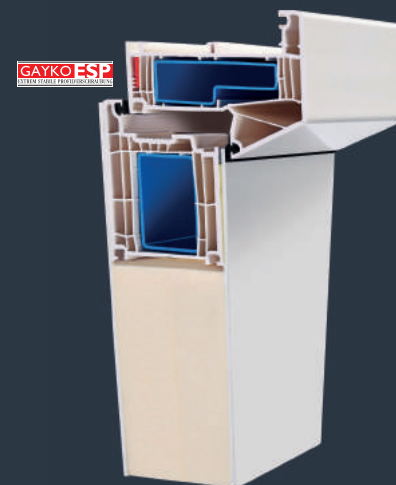

U_D-waarde: 0,78 W/(m²K)*

**Bouwdiepte 116 mm met vleugel 82 mm
Deurpaneel dikte 85 mm**

GAYKOROYAL NL116

GAYKOLIFE NL82

De deurprofielen **GAYKOROYAL NL116** en **GAYKOLIFE NL82** zijn ook leverbaar in de speciaaluitvoeringen eenzijdig vleugeloverdekkend deurpaneel buiten en aan beide zijde vleugeloverdekkend buiten en binnen.
(Afb. links in uitvoering standaard met inzetpaneel)

* Rekenbasis van de U_d-waarden volgens DIN EN ISO 10077, deur 1100 x 2200 mm met volledig gesloten deurpaneel zonder glas.