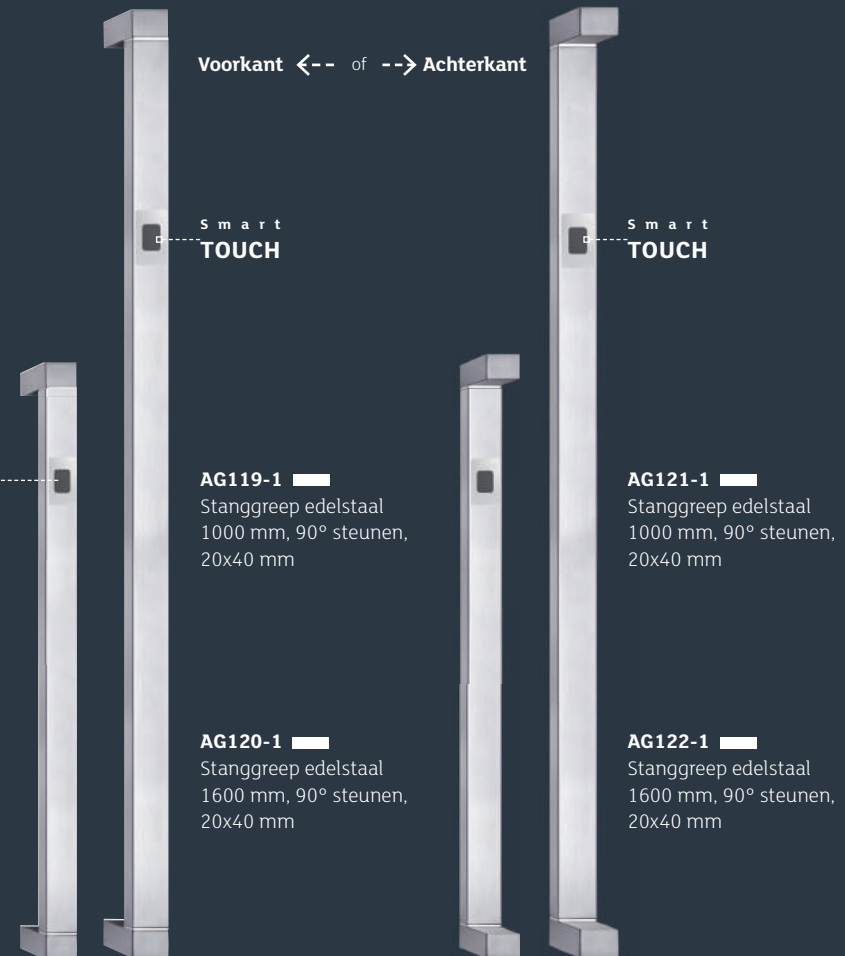

Integreerde greep met LED-verlichting voor deurmodel

D1-606-00 (Art-Beton)

Geintegreerde grepen met LED-verlichting voor andere modellen uit het assortiment van GAYKO zijn verkrijgbaar.

AG124-1 ●
1200 mm
90° steunen, ø 32 mm

AG125-1 ●
1400 mm
90° steunen, ø 32 mm

AG126-1 ●
1600 mm
90° steunen, ø 32 mm

AG127-1 ■
1200 mm
90° steunen, 10x40 mm

AG128-1 ■
1400 mm
90° steunen, 10x40 mm

AG129-1 ■
1600 mm
90° steunen, 10x40 mm

Transponder in plaats van sleutel zoeken.

Vingerscanner **BioKey®** Mini X

Nieuw design & optioneel met app-beheer

Nieuw design & optioneel met app-beheer De nieuwe vingerscanner Mini X maakt indruk met het mooiste oppervlaktedesign zowel in RVS als in zwart RAL 9005. Hij is bijzonder goed geschikt voor integratie in stanggrepen en past moeiteloos in moderne oppervlakken..

Vingerscan-module
Edelstaal

Vingerscan-module
Zwartstaal-optiek

Stanggreep edelstaal
90° steunen,
20x40 mm

AG170-1 1200 mm
AG171-1 1400 mm
AG172-1 1600 mm
AG173-1 1800 mm

Stanggreep zwart
90° steunen,
20x40 mm