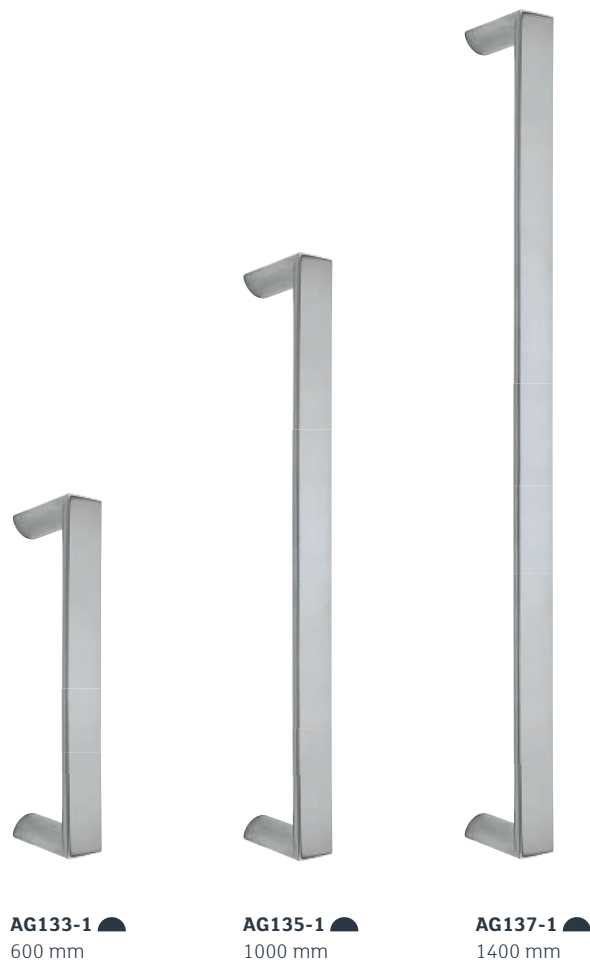

De afgebeelde stanggrepen zijn
verkrijgbaar in de volgende afmetingen:

Uitvoering

90° steunen, 40 mm breed

AG133-1	600 mm
AG134-1	800 mm
AG135-1	1000 mm
AG136-1	
AG137-1	1400 mm
AG138-1	1600 mm
AG139-1	1800 mm
AG140-1	2000 mm