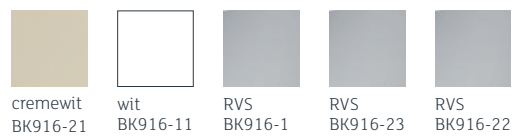

Compleet brievenbus,
BK990-176

Kleur buiten: aluminium zwart RAL9005 fijnstructuur
Kleur binnen: kunststof wit RAL 9010

**Compleet brievenbus F1 natuur
 afgerond, BK975-13**

(buitenklep)

**Compleet brievenbus F1 natuur
 rechthoek, BK965-13**

(buitenklep)

**Compleet brievenbus
 BK916**

(buiten- & binnenklep)

**Kleuropties
 binnen:**

buiten:

**Compleet brievenbus
 BK961**

(buitenklep)

**Kleuropties
 binnen:**