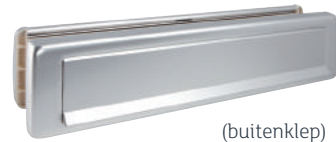

Compleet brievenbus,
BK990-176

Kleur buiten: aluminium zwart RAL9005 fijnstructuur
Kleur binnen: kunststof wit RAL 9010

**Compleet brievenbus F1 natuur
 afgerond, BK975-13**

(buitenklep)

**Compleet brievenbus F1 natuur
 rechthoek, BK965-13**