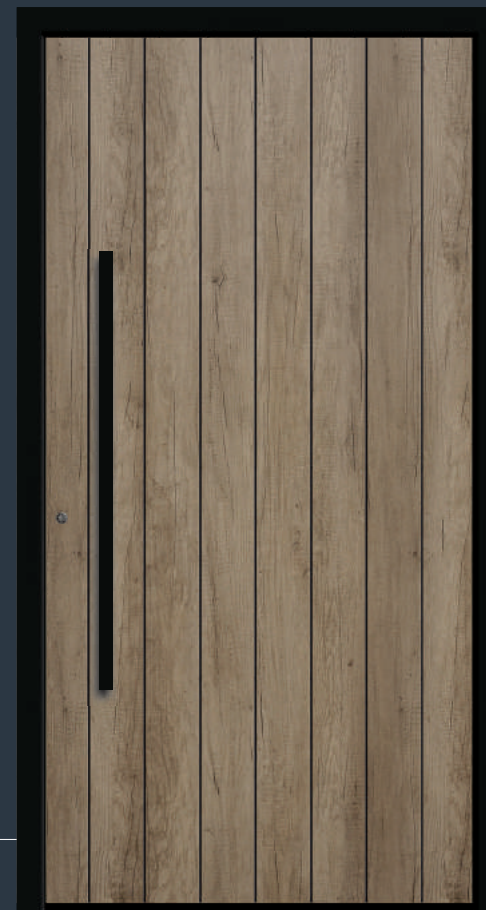

Greep: AG137-76 fijnstructuur VS 11 diep zwart RAL 9005 half rond,
1400 mm

Glas: gezandstraald glas geheel mat

Zijdeel: SO-280 gezandstraald glas met heldere strepen

Model: D1-700-00

pure dekor stijl - Monument Oak
met V-groef zwart buiten,
buiten vleugeloverdekkend

Kleur: fijnstructuur VS 11 zwart
RAL 9005 (kozijn)

Greep: AG137-76 fijnstructuur zwart
RAL 9005 halfrond, 1600 mm

Zijdeel: figuurglas satinato blank

Model: D1-701-00

pure dekor stijl - Mountain Oak
met V-groef zwart buiten,
buiten vleugeloverdekkend