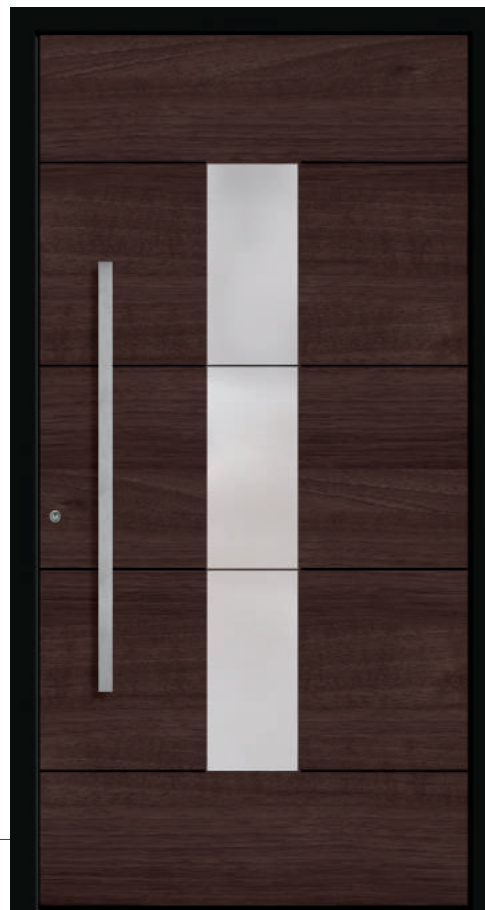

11 verschillende modellen

Model: D1-684-03

pure dekor stijl - Walnuss terra
met V-groef zwart buiten,
buiten vleugeloverdekkend

Kleur: fijnstructuur VS 11 zwart RAL 9005
(kozijn)

Greep: AG135-1 RVS halfrond, 1000 mm

Glas: gezandstraald glas met heldere strepen,
R-1419