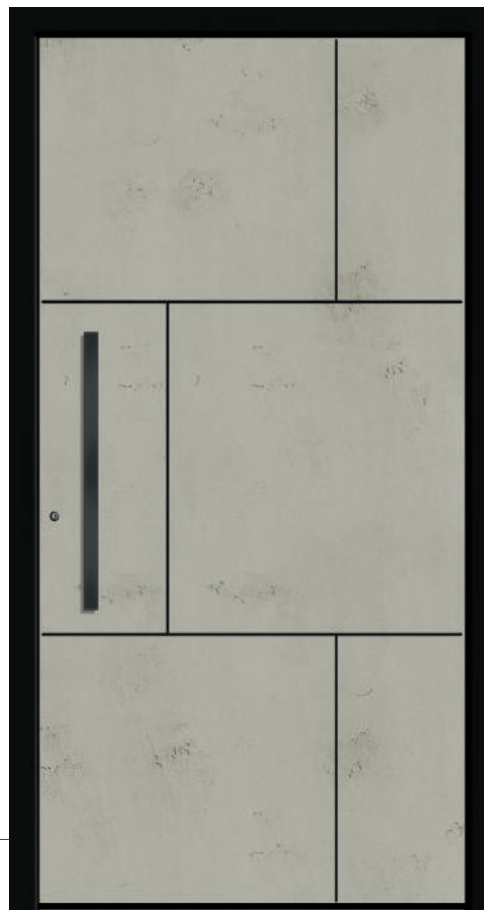

Model: D1-607-00

pure beton stijl met opliggende
stalen lisenen in zwart buiten,
buiten vleugeloverdekkend

Kleur: fijnstructuur VS 11 diep zwart RAL 9005
(kozijn)

Greep: AG133-76 fijnstructuur VS 11 diep zwart
RAL 9005 half rond, 600 mm