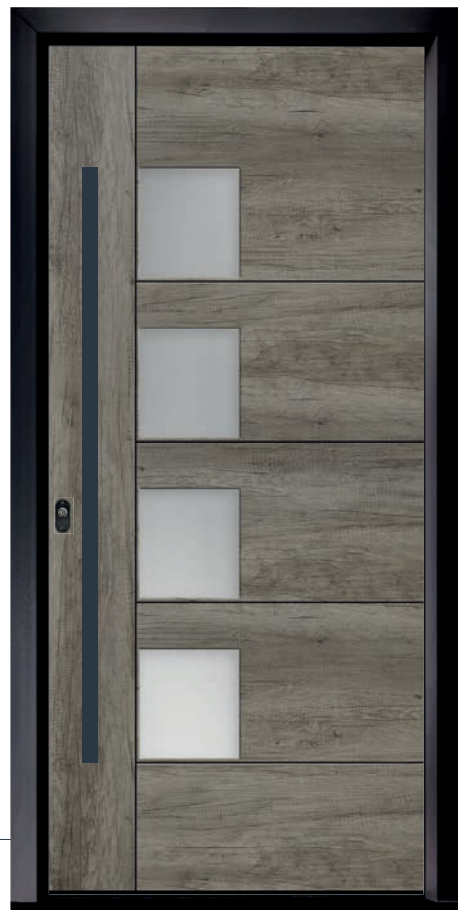

Model: D1-703-01

pure dekor stijl buiten met V-groef
zwart RAL 9005
buiten vleugeloverdekkend

Kleur: Jet Black (kozijn)
Monument Oak (paneel)

Greep: AG137-76 fijnstructuur zwart RAL 9005
half rond, 1400 mm

Glas: figuurglas satinato blank