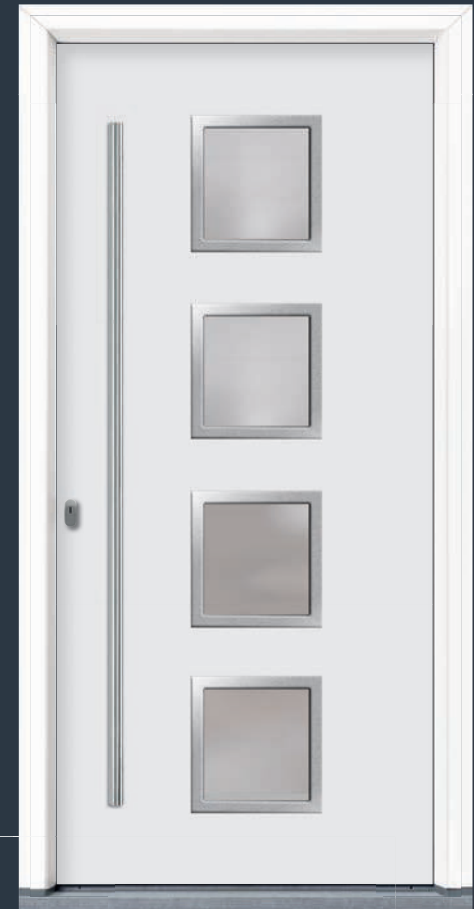

Model: T1-223-01

2-zijdig met edelstalen ornamenten
buiten gelijkliggend
buiten vleugeloverdekkend

Kleur: wit

Greep: AG041-1 RVS rond, 1600 mm

Glas: figuurglas satinato blank