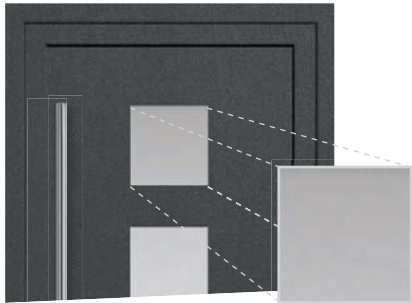

Beglazing buiten zonder
ornamenten, binnen met
vlakke ornamenten

T1-007-01/02   T1-216-01/02   T1-218-01/02