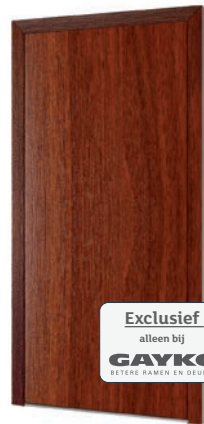

Exclusief
alleen bij
GAYKO
BETERE RAMEN EN DEUREN

Noce Sorrento Balsamico
072

Exclusief
alleen bij
GAYKO
BETERE RAMEN EN DEUREN

Honey Oak supermat
119

Coriander Oak supermat
118

Moderne accenten met lisenen...