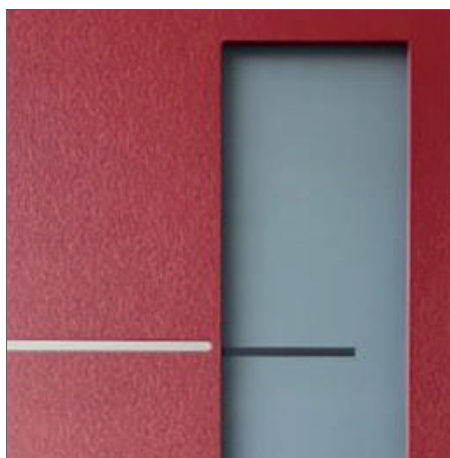

Model: T1-816-03

buiten gelijkliggende lisenen
van edelstaal
buiten vleugeloverdekkend
GAYKOHDS

Kleur: bruinrood houtnerf

Greep: AG041-1 RVS rond, 1600 mm

Glas: gezandstraald glas met
heldere strepen, R-1432