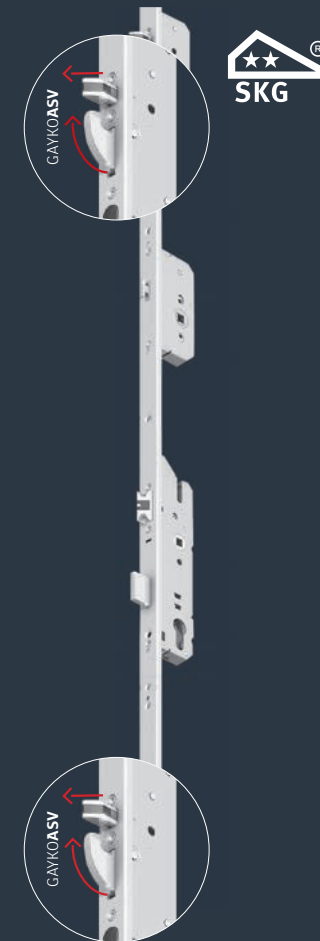

3-voudige vergrendeling met 2 tegenlopende haken en 1 nachtschoot (nr. 403100). Inbegrepen in comfortuitrusting 200. Optioneel verkrijgbaar met elektrische opener.

5-punts automatisch veiligheidsslot met 2 haken (gelijklopend), 2 schoten en 1 nachtschoot (nr. 445600).