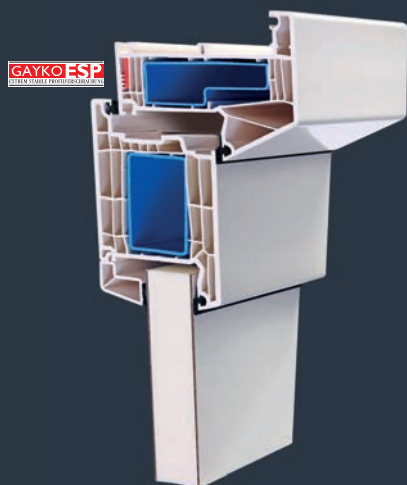

Transponder module

ID678800

Verkrijgbaar in RVS

Deurprofielen

GAYKOLIFE NL116
uitvoering standaard
met inzetpaneel

U_D-waarde: 1.1 W/(m²K)*

**Bouwdiepte 116 mm met vleugel 82 mm
en inzetpaneel, deurpaneel dikte 36 mm**