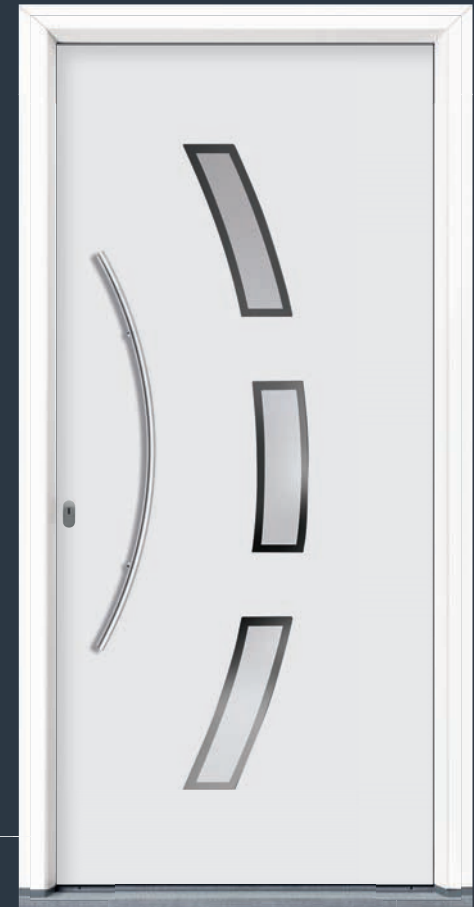

Model: T1-006-02

buiten zonder ornamenten
buiten vleugeloverdekkend

Kleur: wit

Greep: AG071-1 RVS gebogen, 860 mm

Glas: gezandstraald glas met heldere rand,
R-500-25