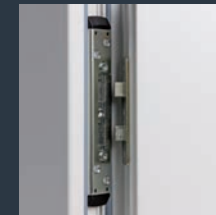

Schamierbeveiliging

Scharnierbeveiliging (2 stuks). De extra grendels voorkomen het met geweld uittillen en open drukken van de loopdeur aan scharnierzijde.