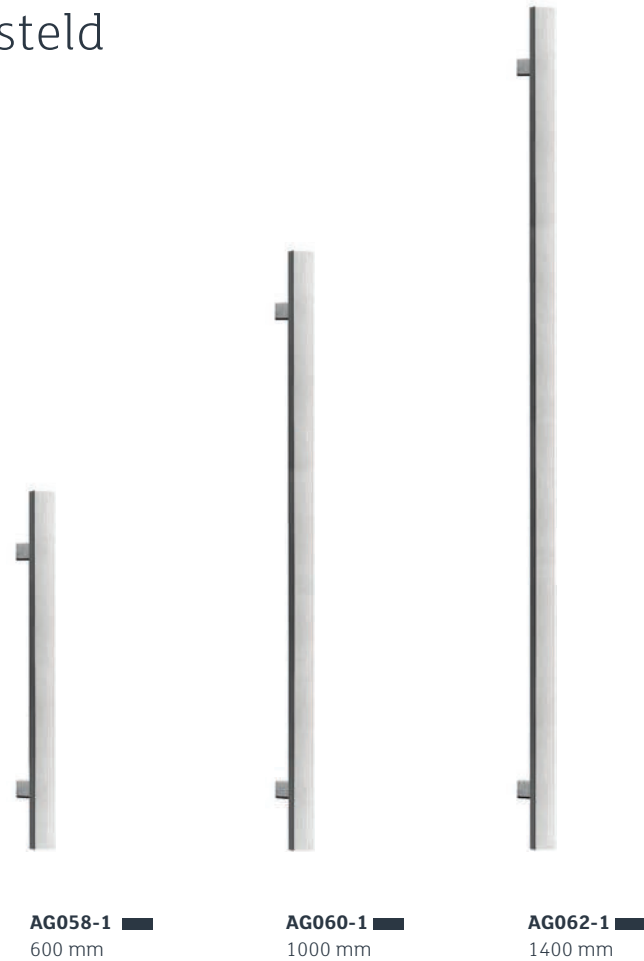

R0784-1
Edelstaal
mat geborsteld

Stanggrepen, Edelstaal mat geborsteld

De afgebeelde stanggrepen zijn
verkrijgbaar in de volgende afmetingen:

Uitvoering

90° steunen, 10 x 40 mm

AG057-1	400 mm
AG058-1	600 mm
AG059-1	800 mm
AG060-1	1000 mm
AG061-1	1200 mm
AG062-1	1400 mm
AG067-1	1600 mm
AG068-1	1800 mm
AG069-1	2000 mm

Stanggrepen,
Edelstaal mat geborsteld

Uitvoering
90° Steunen, 20 x 40 mm

AG056-1 
500 mm

AG055-1 
1000 mm

AG123-1 
1600 mm

De afgebeelde stanggrepen zijn
verkrijgbaar in de volgende afmetingen:

Uitvoering

90° steunen, 40 mm breed