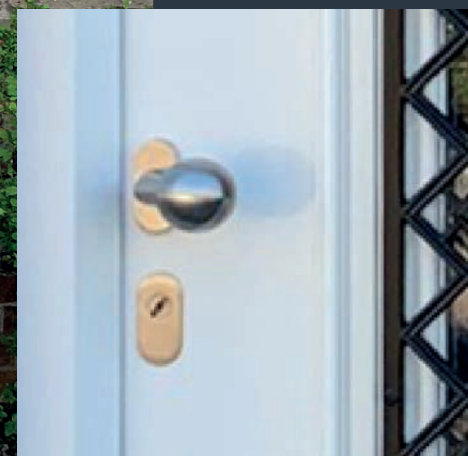

Model: C1-412-09

2-zijdig met klassieke
ornamenten en cassette,
sierrooster 9885PB zwart
buiten vleugeloverdekkend
GAYKOHDS
brievenbus BK990-22

Kleur: wit

Greep: AD013-1 RVS, deurknop

Glas: figuurglas artista blank