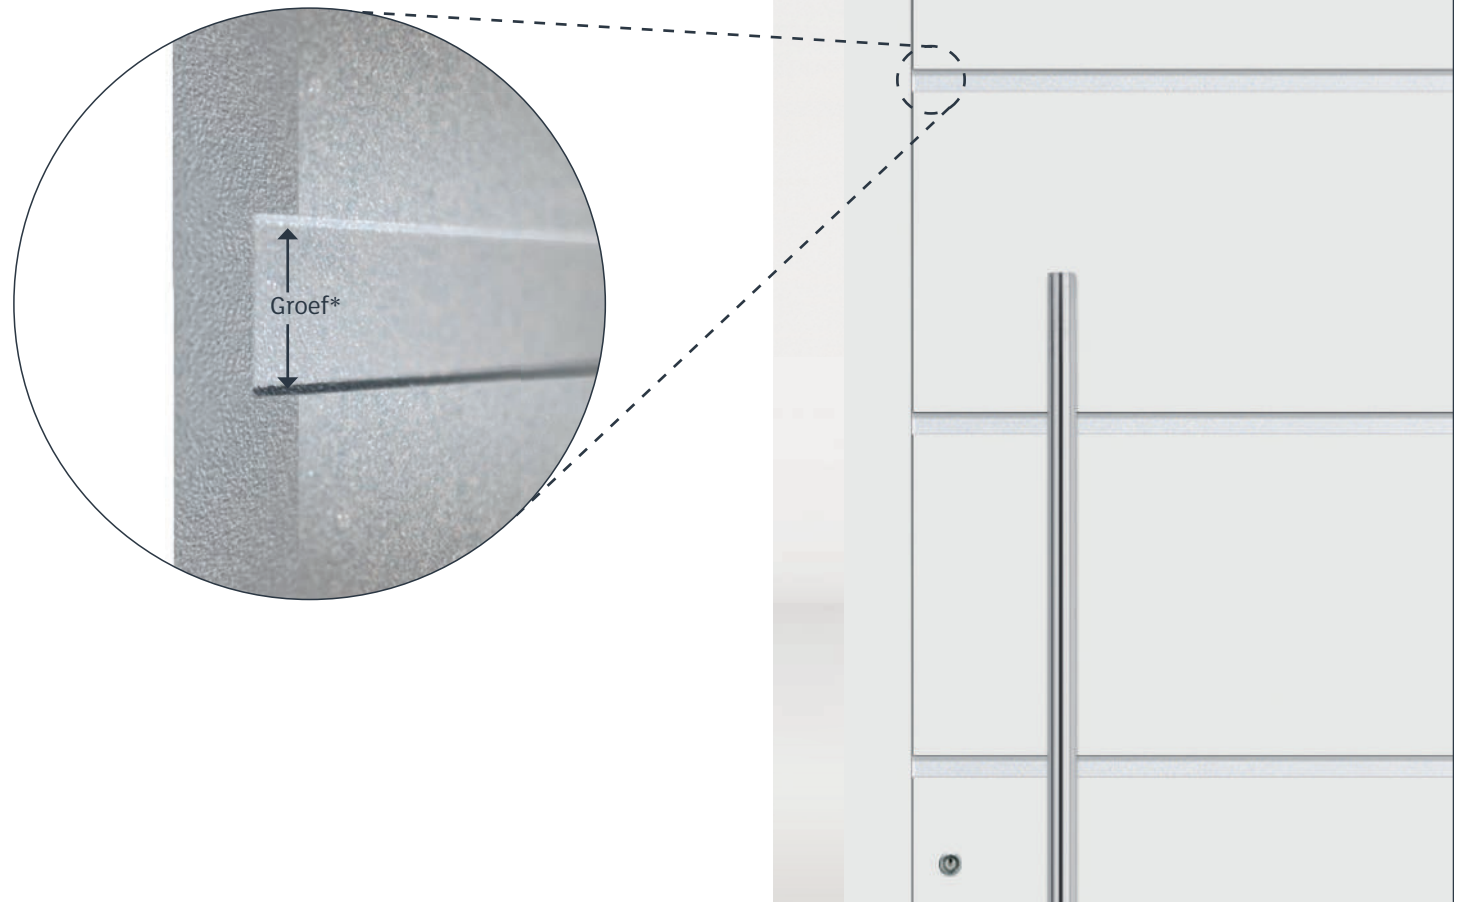

Kies uit drie verschillende lisenen om je voordeur een individueel karakter te geven.

Lisenen zijn horizontale of verticale smalle decoratieve elementen die het gladde oppervlak van een deur verfijnen en zo visueel structureren. Deze stijlbepalende kenmerken maken van een gewone deur iets heel bijzonders.

Design stootplaten

Met een elegante design stootplaat zien deuren er bijzonder mooi uit en zijn ze goed beschermd tegen slijtage en beschadigingen aan de onderzijde van de deur. De elegante stootplaten zijn verkrijgbaar in roestvrijstalen of zwart staal design en in verschillende uitvoeringen. Voor klassieke panelen is er een bijzonder verhoogd design beschikbaar.