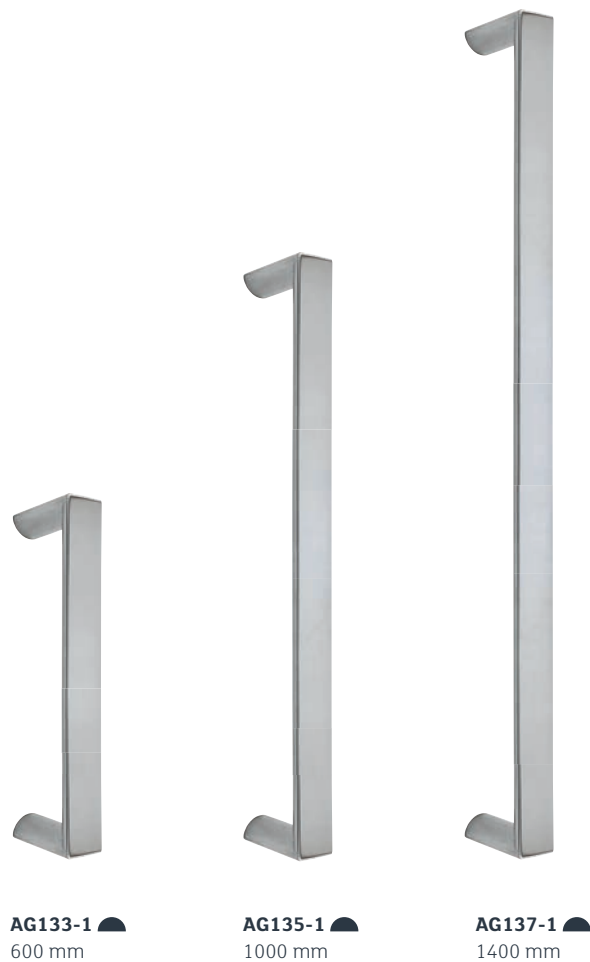

Stanggrepen,
Edelstaal mat geborsteld

Uitvoering
90° Steunen, 20 x 40 mm

AG056-1 
500 mm

AG055-1 
1000 mm

AG123-1 
1600 mm

De afgebeelde stanggrepen zijn
verkrijgbaar in de volgende afmetingen:

Uitvoering

90° steunen, 40 mm breed

AG133-1	600 mm
AG134-1	800 mm
AG135-1	1000 mm
AG136-1	
AG137-1	1400 mm
AG138-1	1600 mm
AG139-1	1800 mm
AG140-1	2000 mm

Stanggrepen, Edelstaal mat geborsteld

De afgebeelde stanggrepen zijn verkrijgbaar in de volgende afmetingen: