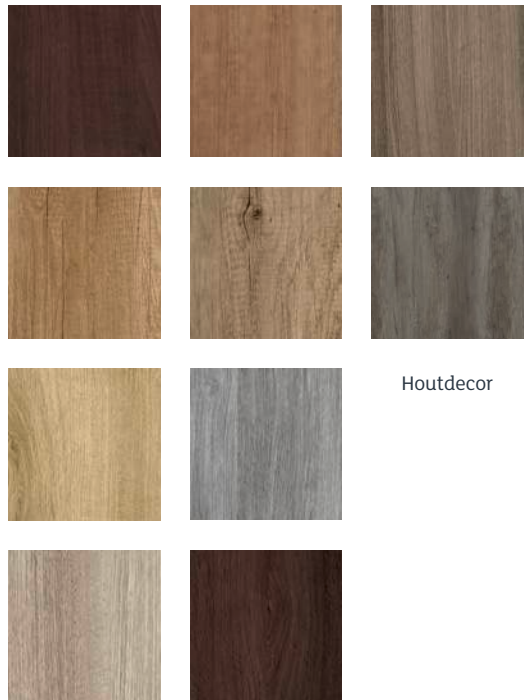

pure dekor stijl

De houtdecors zijn bedrieglijk echt en lopen, afhankelijk van het model, in twee verschillende richtingen. Dat brengt het materiaal tot leven.

Deze natuurlijke uitstraling in combinatie met verschillende houtnerven levert, versterkt door de zwarte groeven, een deur met prachtige contrasten op.