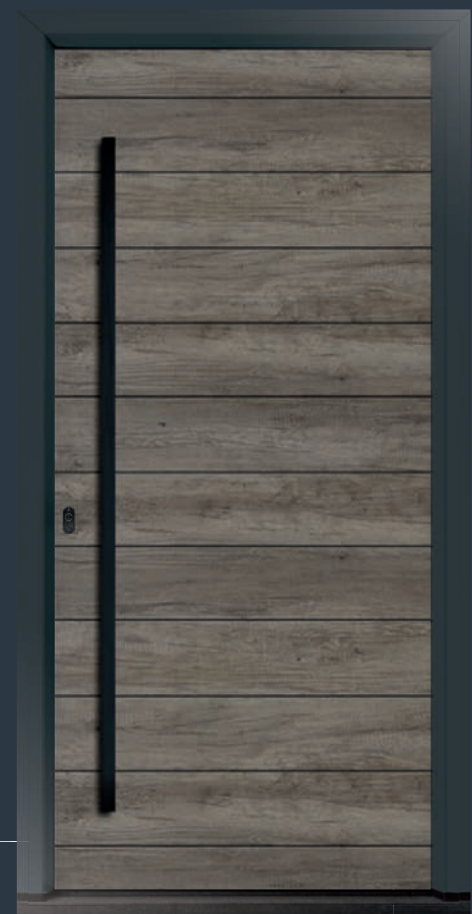

Model: D1-700-00
pure dekor stijl buiten met V-groef
zwart RAL 9005
buiten vleugeloverdekkend

Kleur: grafietzwart Spectral ultramat (kozijn)
Monument Oak (paneel)

Greep: AG138-76 fijnstructuur zwart
RAL 9005 halfrond, 1600 mm