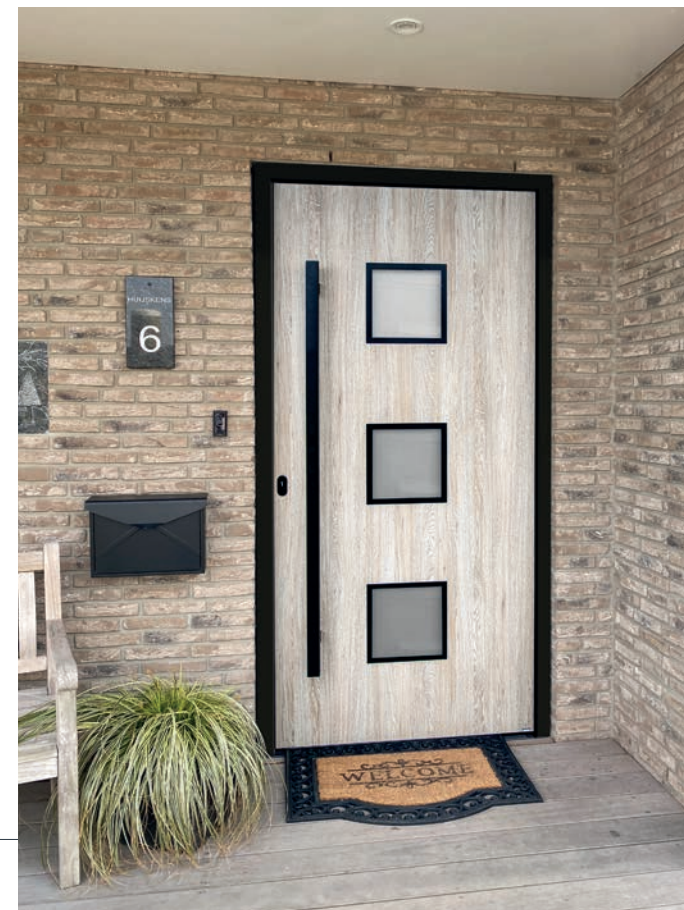

Model: D1-707-01

buiten gelijkliggende ornamenten zwart
fijnstructuur RAL 9005
buiten vleugeloverdekkend

Kleur: grafietzwart Spectral ultramat (kozijn)
Coriander Oak supermat (paneel)

Greep: AG171-76 fijnstructuur zwart RAL 9005 rechthoekig,
1400 mm voorbereid voor geïntegreerd vingerscan
openingsmodule Mini-X

Glas: gezandstraald glas geheel mat