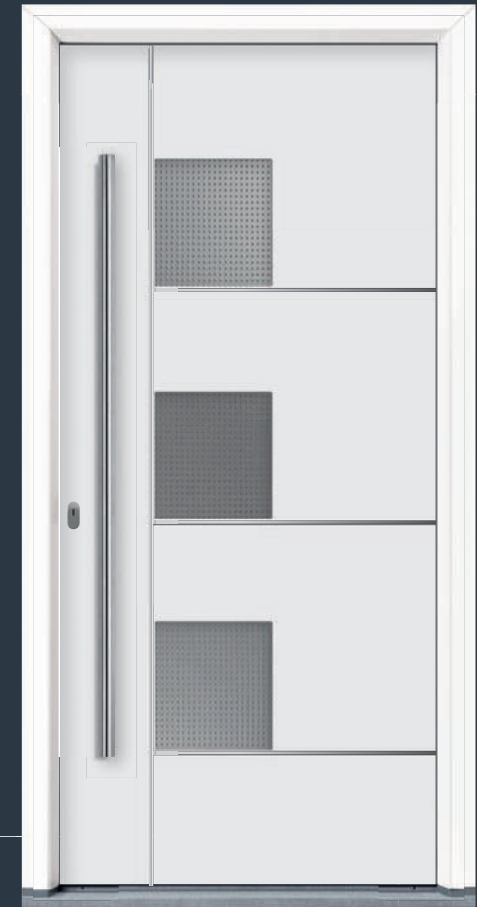

Greep: AG026-1 RVS rond, 1600 mm

Glas: gezandstraald glas met heldere
rand, R-500-20

Zijdeel: figuurglas satinato blank
glasdelende roede (stijl) met
brievenbus BK900-22

Model: T1-195-01

buiten gelijkliggende lisenen van
edelstaal
buiten vleugeloverdekkend