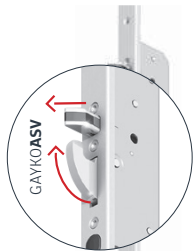

5-punts automatisch elektronisch veiligheidsslot met 2 haken (gelijklopend), 2 schoten 1 nachtschoot (nr. 435600)**.