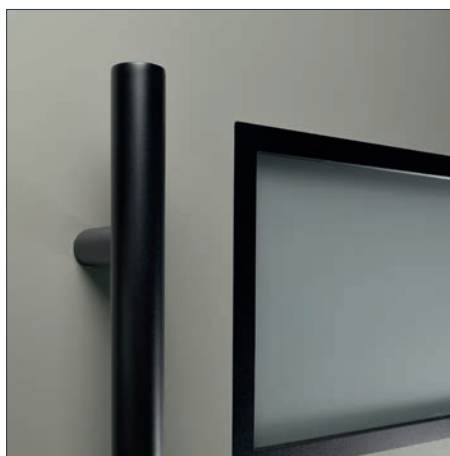

Model: D1-706-01

buiten gelijkliggende ornamenten zwart
fijnstructuur RAL 9005
buiten vleugeloverdekkend
GAYKOHDS

Kleur: zilvergrijs glad

Greep: AG041-76 fijnstructuur zwart RAL 9005
rond, 1600 mm

Glas: figuurglas satinato blank