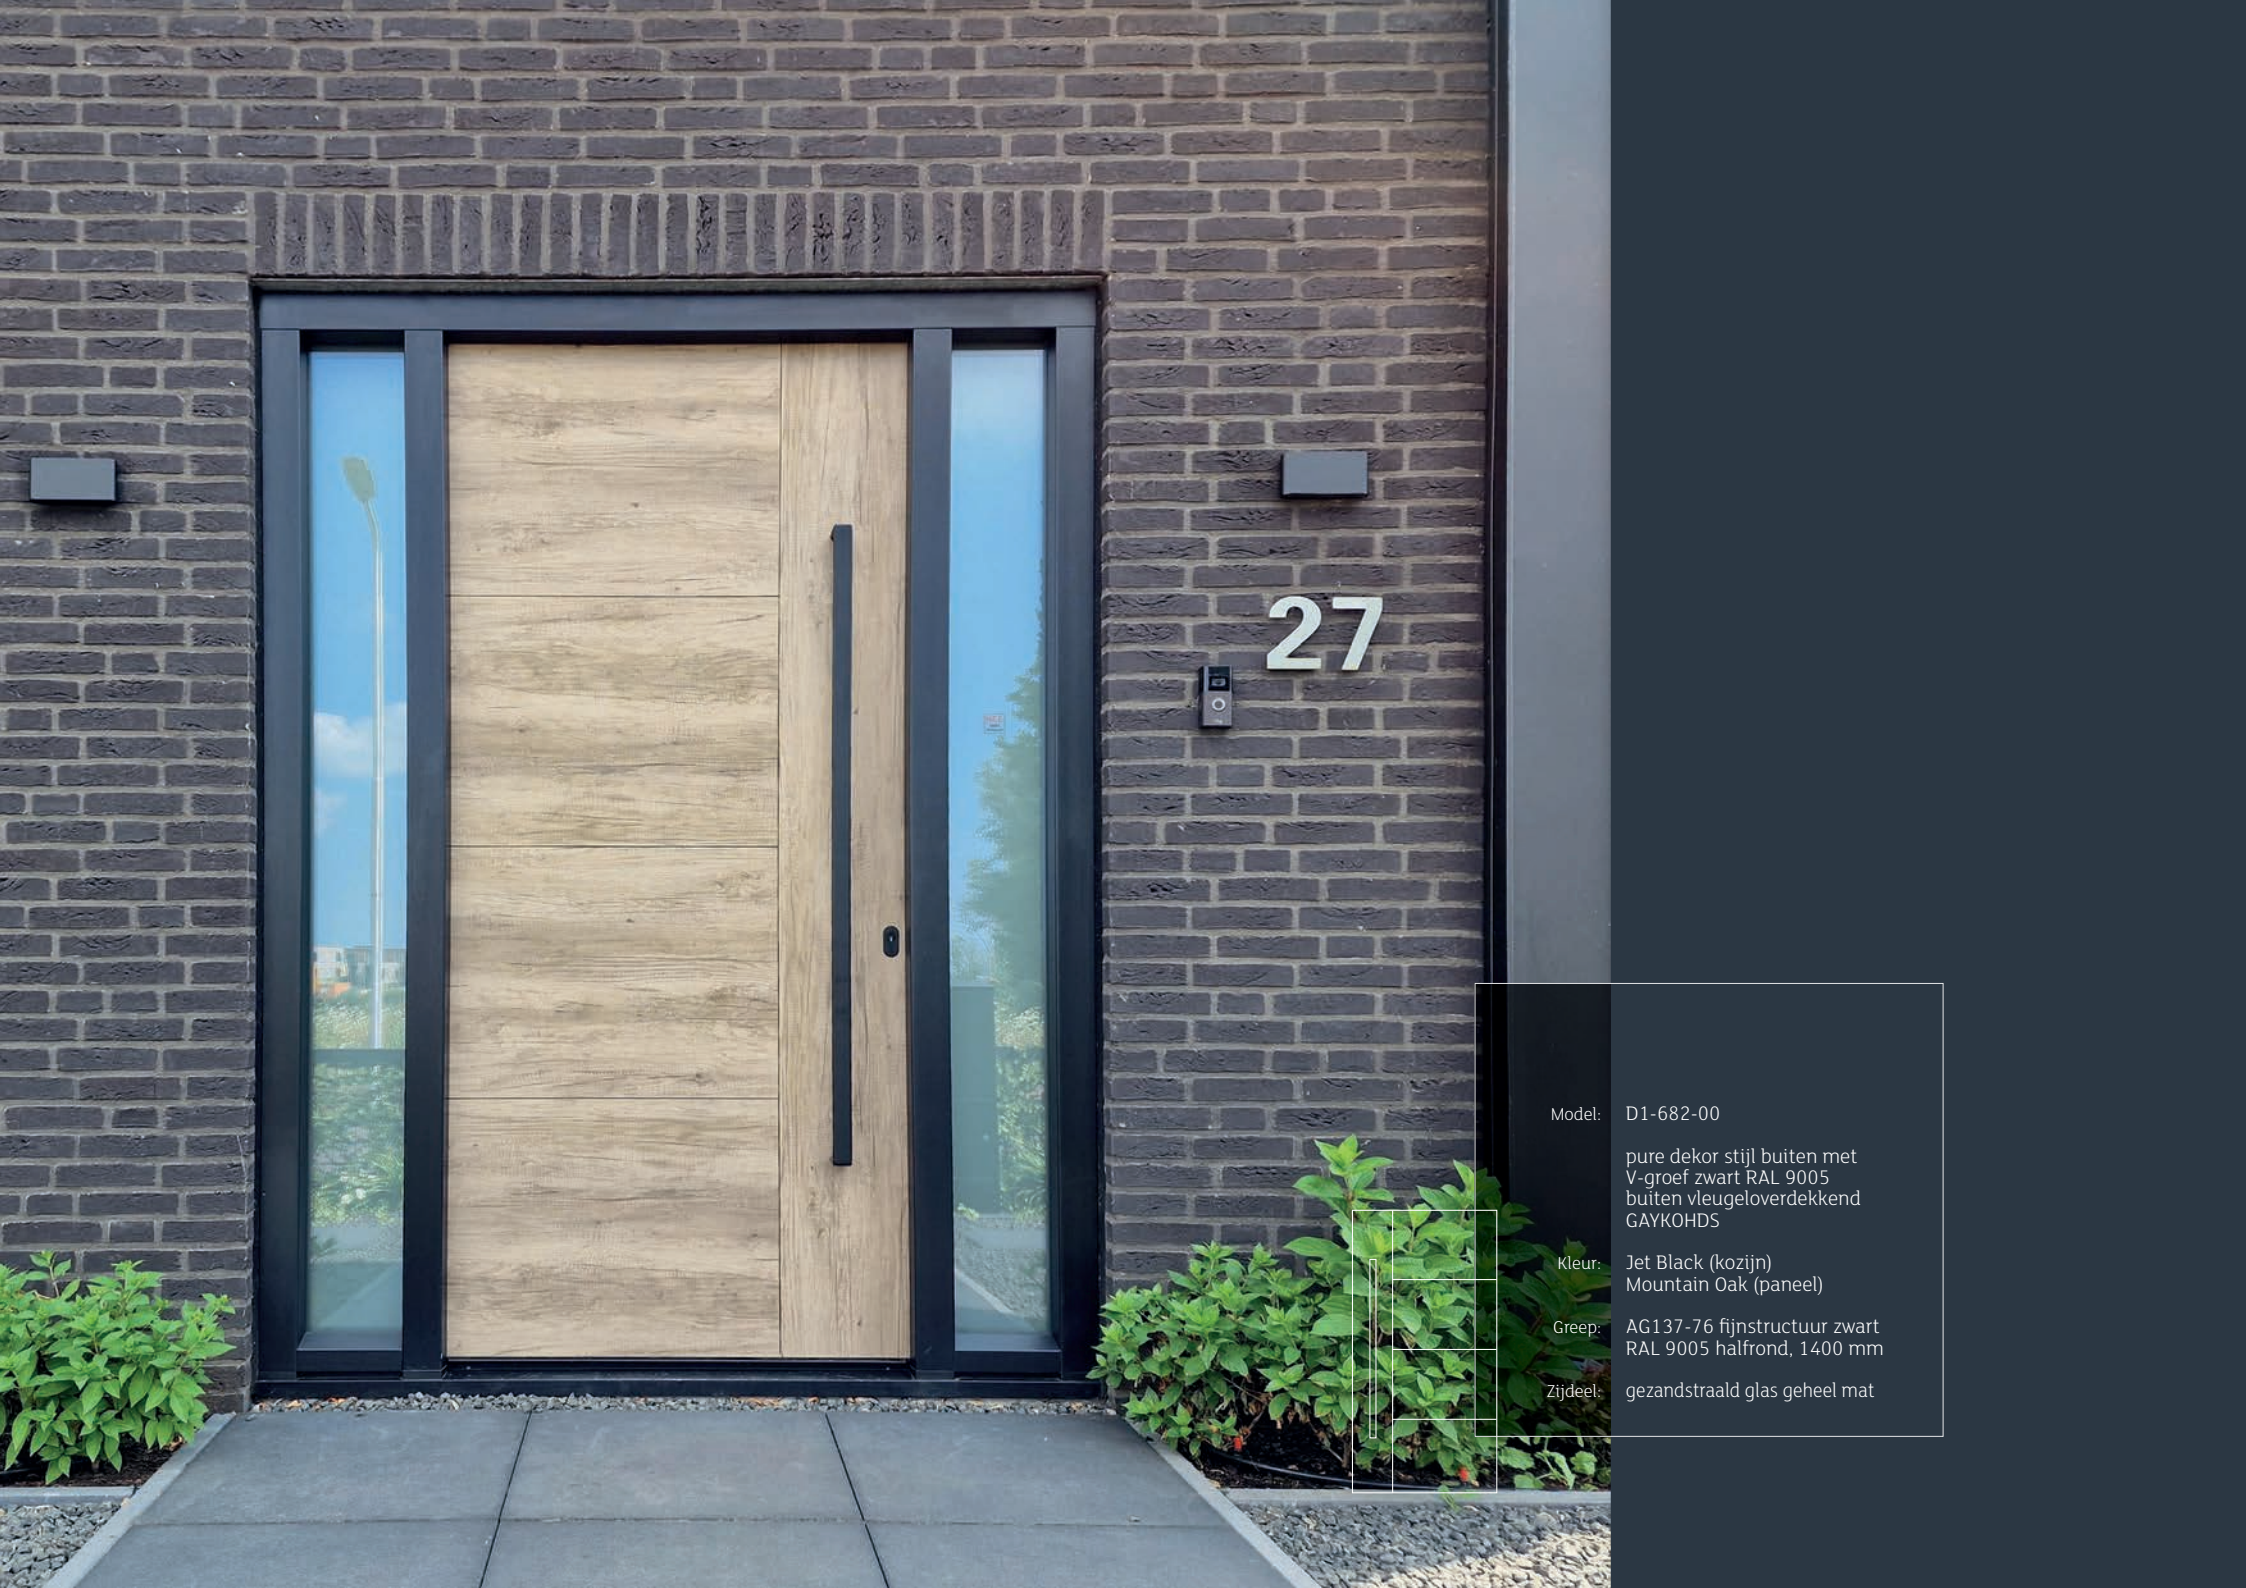

Model: D1-682-00

pure dekor stijl buiten met
V-groef zwart RAL 9005
buiten vleugeloverdekkend
GAYKOHDS

Kleur: Jet Black (kozijn)
Mountain Oak (paneel)

Greep: AG137-76 fijnstructuur zwart
RAL 9005 halfrond, 1400 mm

Zijdeel: gezandstraald glas geheel mat