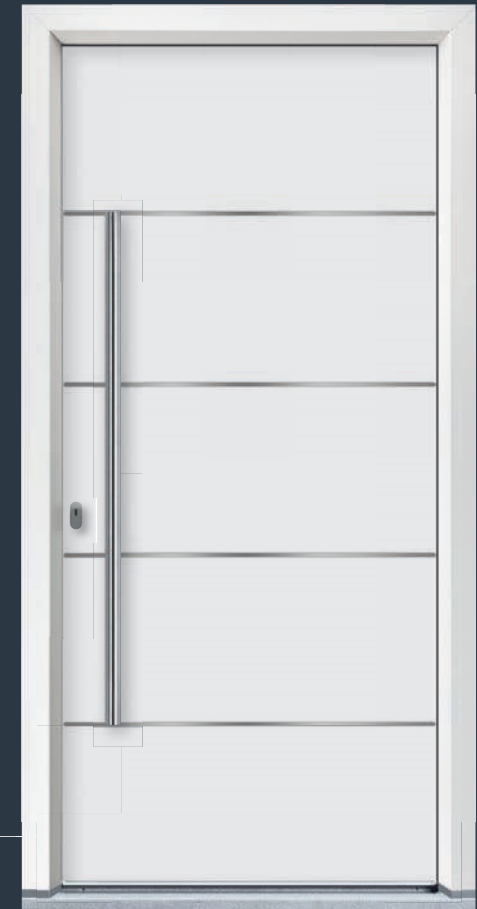

Model: T1-208-00

buiten gelijkliggende lisenen
van edelstaal
buiten vleugeloverdekkend

Kleur: wit

Greep: AG039-1 RVS rond, 1200 mm