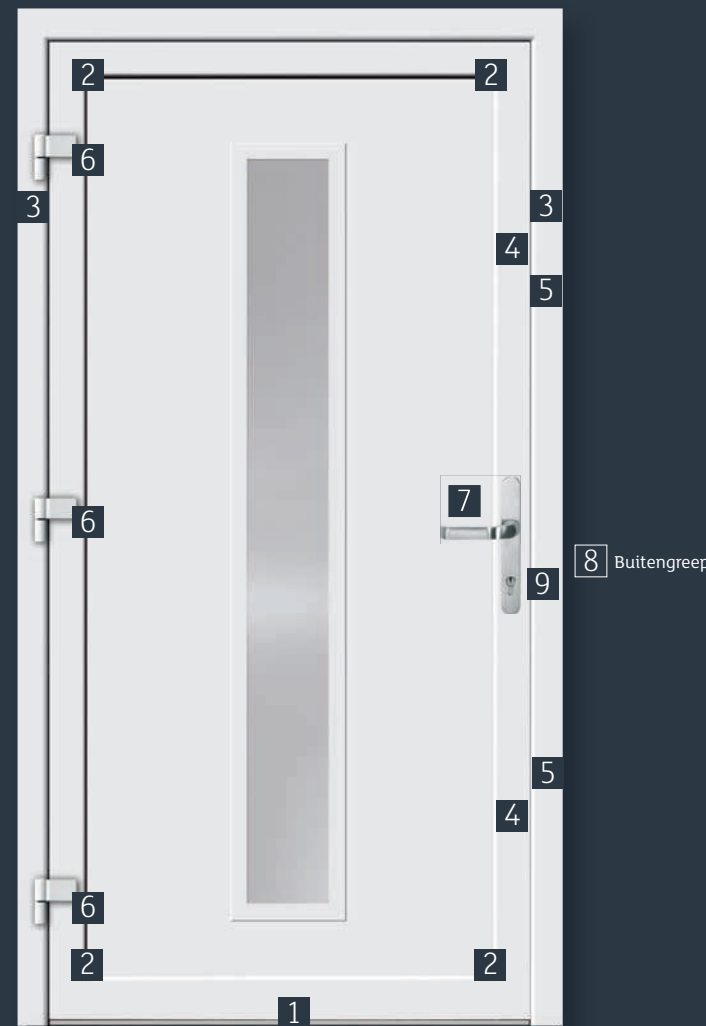

veiligheid, energie-efficiëntie,
duurzaamheid en comfort.

Een leven lang.

GAYKO UITRUSTING	
62 - 63	Comfortuitrusting 200
64 - 65	GAYKOSafeGA® – Veiligheidsuitrustingen
66 - 67	Sloten
68 - 69	Deur-openingsmodules
GAYKO DESIGN	
70 - 71	Deurprofielen / opties deurpanelen
72 - 73	Varianten / deurscharnieren
74 - 77	Kleuren
78 - 79	Lisenen en groeven
80	Stootplaten
81 - 83	Glassoorten
84 - 91	Grepen - RVS
92 - 93	Rozetten en binnenkrukken
94 - 97	Grepen - fijnstructuur zwart RAL 9005
98 - 99	Grepen - LED-verlichting
100 - 101	Grepen - transponder en vingerscan
102 - 103	Brievenbussen
GAYKO MODELOVERZICHT	
104 - 109	Modelindex - MODERN
110 - 113	Modelindex - CLASSIC

Comfortuitrusting 200

Deurprofiel GAYKOLIFE **NL116**

Deurprofiel GAYKOROYAL **NL116**

Deurprofiel GAYKOLIFE **NL82**

Elke GAYKO kunststof toegangsdeur biedt de volgende intelligent op elkaar afgestemde uitrustingsniveaus, van de solide Comfort 200 tot het hoogwaardige GAYKO**SafeGA**® veiligheidsconcept. Uit te breiden met een systeem van opties en hoogwaardige accessoires.