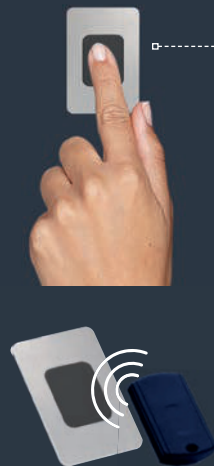

AG125-1 ●
1400 mm
90° steunen, ø 32 mm

AG126-1 ●
1600 mm
90° steunen, ø 32 mm

AG127-1 ■
1200 mm
90° steunen, 10x40 mm

AG128-1 ■
1400 mm
90° steunen, 10x40 mm

AG129-1 ■
1600 mm
90° steunen, 10x40 mm

Transponder in plaats van sleutel zoeken.

Een geprogrammeerde transponder in je zak is alles wat je nodig hebt!

De Smart TOUCH aan de deur controleert bij toenadering van de hand of u bevoegd bent en opent automatisch het motorslot of het automatische veiligheidsslot met A-opener. Het is ook mogelijk om de Smart TOUCH aan de achterzijde van de greep te monteren.

Vingerscanner **BioKey®** Mini X

Nieuw design & optioneel met app-beheer

Nieuw design & optioneel met app-beheer De nieuwe vingerscanner Mini X maakt indruk met het mooiste oppervlaktedesign zowel in RVS als in zwart RAL 9005. Hij is bijzonder goed geschikt voor integratie in stanggrepen en past moeiteloos in moderne oppervlakten..