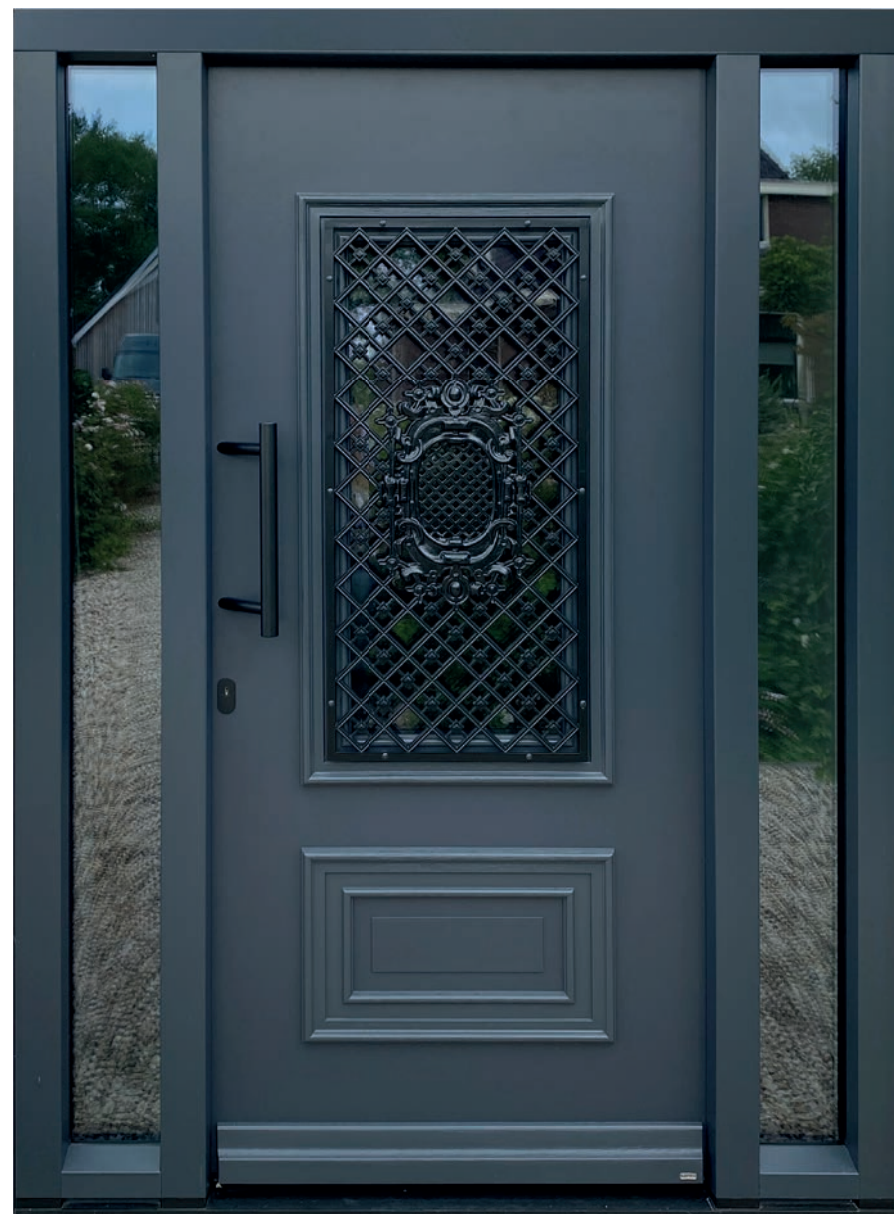

GAYKO

CLASSIC

Model: C1-412-09

2-zijdig met klassieke ornamenten en
cassette, sierrooster 9885PB zwart
buiten vleugeloverdekkend
GAYKOHDS
weldorpel DS190-0

Kleur: antracietgrijs houtnerf

Greep: AG101-76 fijnstructuur zwart RAL
9005 rond, 400 mm

Glas: figuurglas artista blank

Zijdeel: helder glas