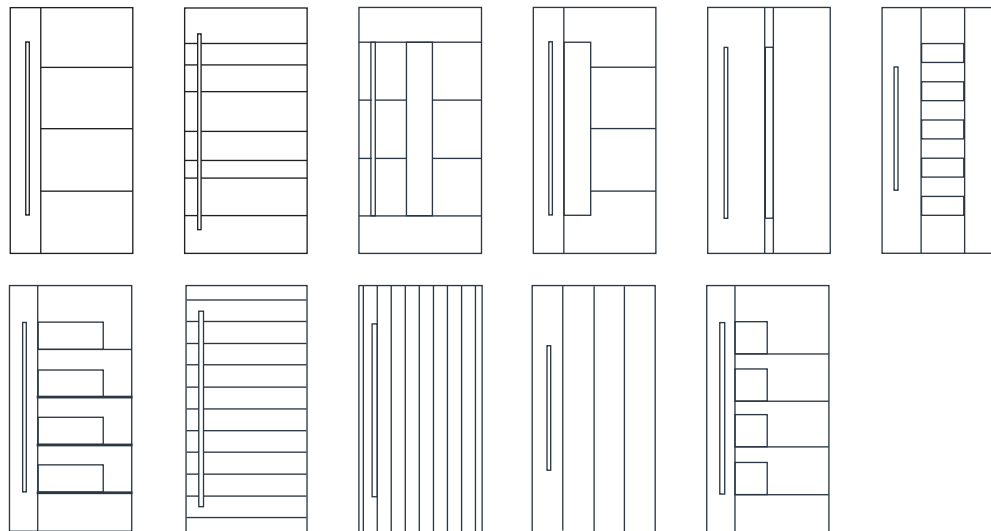

11 verschillende modellen

Kijk voor een gedetailleerde beschrijving van de houtdecors en speciale kenmerken van deze serie in de aparte brochure „pure dekor stijl“.