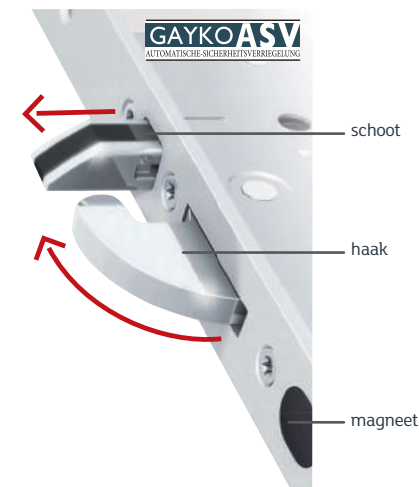

SafeGA® 5000

RC2 getest en gecertificeerd veiligheidsuitrusting volgens DIN EN 1627

- **3-voudige** vergrendeling met 2 tegenlopende haken en 1 nachtschoot
- scharnierzijde beveiliging
- GAYKO Saturn - veiligheidscilinder met veiligheidskaart (klasse 71 volgens DIN 18252)
- Veiligheidsrozet ingebouwd vlakliggend op de vleugel
- cilinder beschermt tegen uitboren en uittrekken.
- beveiligde deurpaneel (**RC2/SKG getest**)

GAYKOASV 5-punts automatische veiligheidsvergrendeling voor uitvoering **500PLUS** en **SafeGA®5000** optioneel verkrijgbaar.*

Advies van een anti-inbraakdeskundigen

Kies voor de uitvoering GAYKO**SafeGA® 5000 / RC2** veiligheid getest en gecertificeerd volgens DIN EN 1627ff voor een echte inbraakwerende deur.

Uw GAYKO vakpartner adviseert u graag.

GAYKOASV – het automatische veiligheidsslot voor voordeuren

▪ 5-punts automatische veiligheidsvergrendeling in gesloten toestand.

Wanneer de deur met de dagschoot in het slot valt, maken de magneten contact waardoor de schoten bij de bovenste en onderste haak worden geactiveerd en verzorgen dat de haken automatisch sluiten en blokkeren. Hierdoor is de voordeur effectief beveiligd.

▪ Gesloten = veilig afgesloten*

De voordeur is al in gesloten toestand zo veilig als een vergrendelde deur.