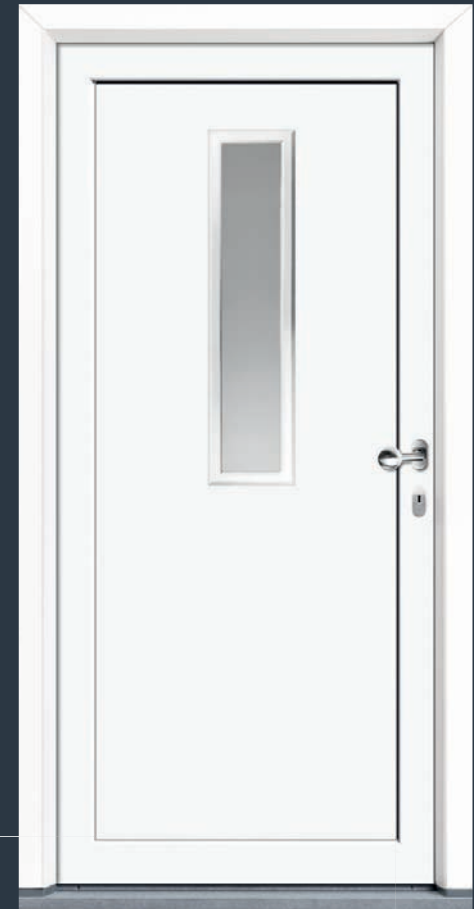

Model: T1-218-01

buiten zonder ornamenten
inzetpaneel

Kleur: crèmewit houtnerf (kozijn)
antracietgrijs houtnerf (paneel)

Greep: AG101-1 RVS rond, 400 mm

Glas: figuurglas satinato blank

Bovenlicht: figuurglas satinato blank