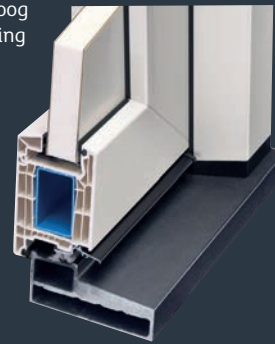

Varianten

Varianten (voorbeelden)

ISC dorpel

ISC zwart

Onderdorpel 50mm hoog met klassieke uitstraling in zwart.

ISC blauwsteen

Onderdorpel 50mm hoog met klassieke uitstraling lijkend op een natuursteen dorpel.