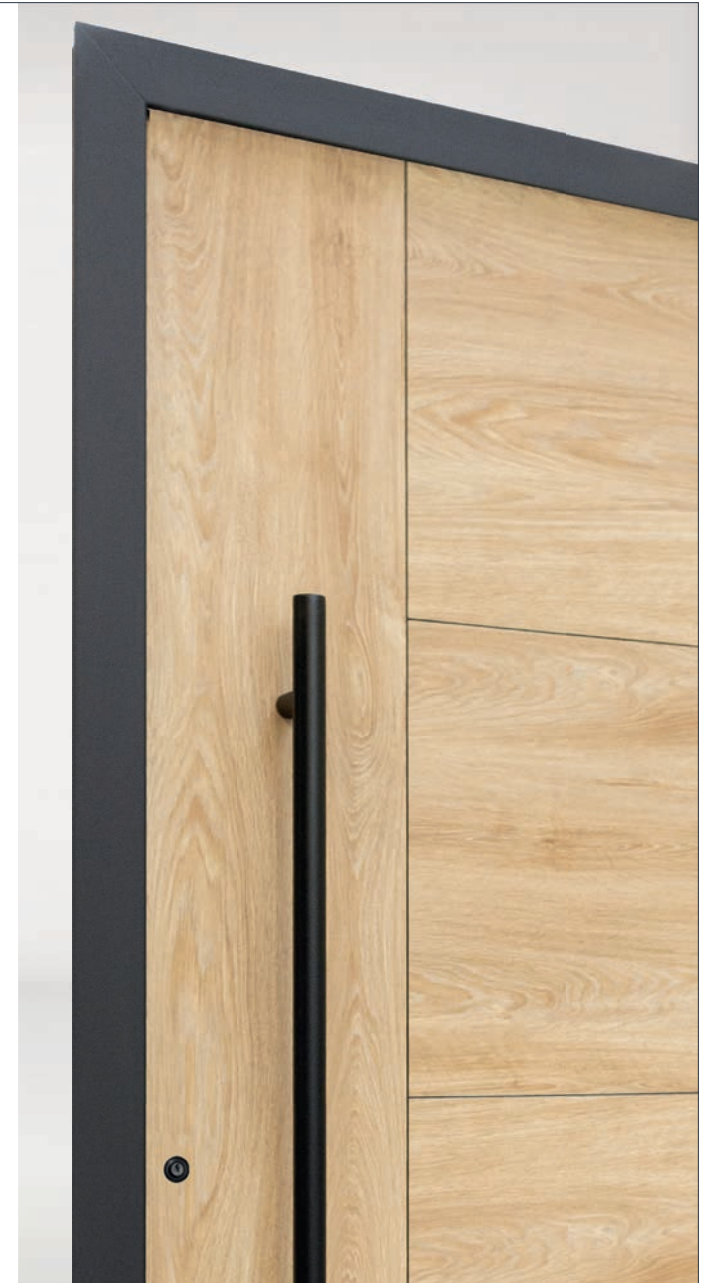

Uitvoering
45° steunen, ø 32 mm
om of boven cilinder

AG101-76 ●
400 mm

Uitvoering
45° steunen, ø 32 mm

AG021-76 600 mm
AG022-76 800 mm
AG023-76 1000 mm
AG024-76 1200 mm
AG025-76 1400 mm
AG026-76 1600 mm

AG023-76 ●
1000 mm

Uitvoering
90° steunen, ø 32 mm

AG035-76 400 mm
AG036-76 600 mm
AG037-76 800 mm
AG038-76 1000 mm
AG039-76 1200 mm
AG040-76 1400 mm
AG041-76 1600 mm

AG038-76 ●
1000 mm