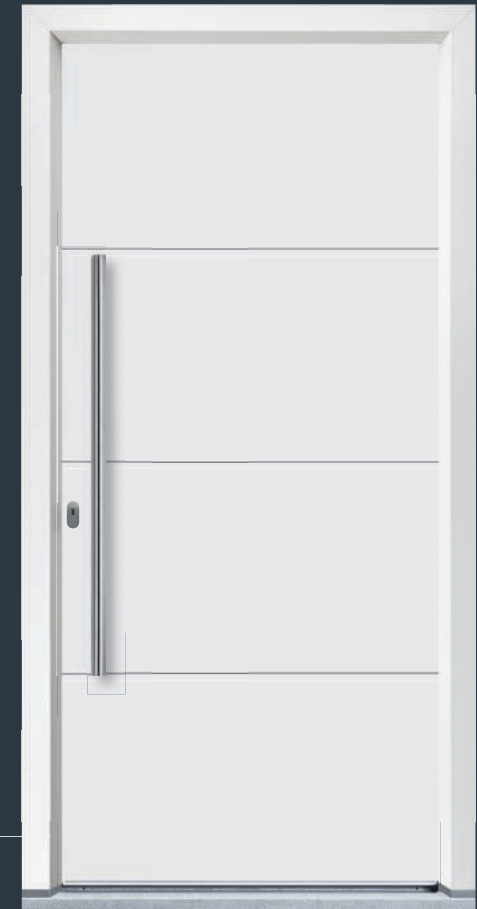

Model: T1-202-00

buiten met groeven
buiten vleugeloverdekkend

Kleur: wit

Greep: AG038-1 RVS rond, 1000 mm