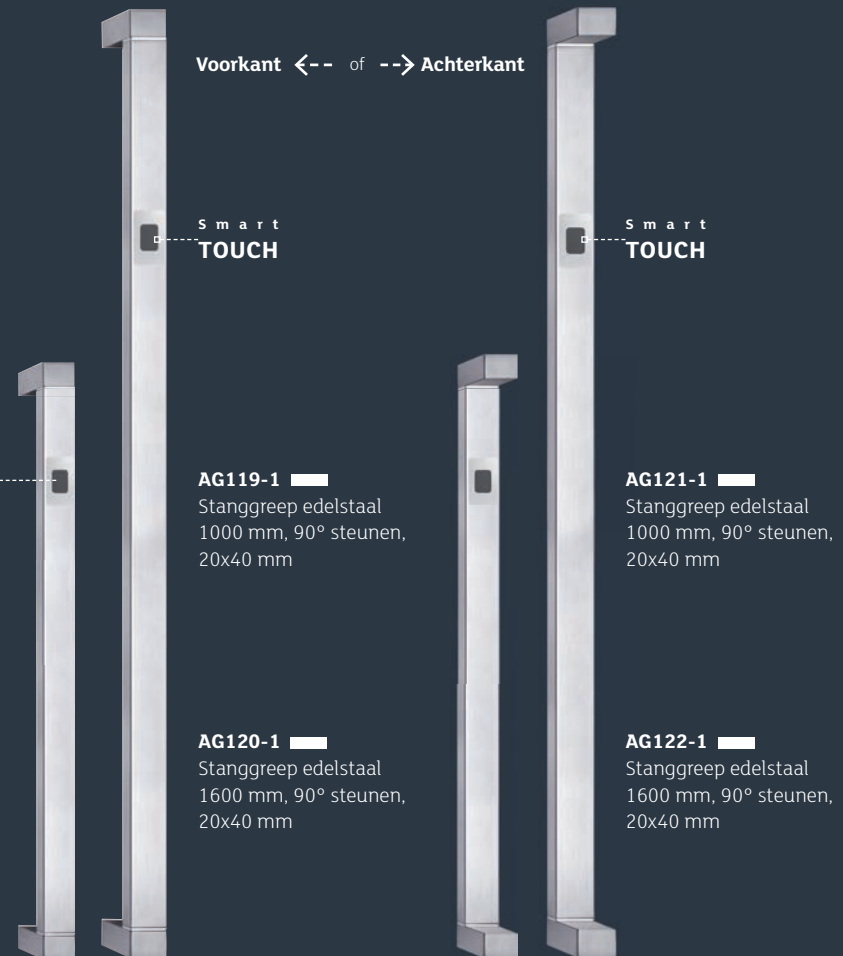

Integreerde greep met LED-verlichting voor deurmodel

D1-606-00 (Art-Beton)

Geintegreerde grepen met LED-verlichting voor andere modellen uit het assortiment van GAYKO zijn verkrijgbaar.

AG124-1 ●
1200 mm
90° steunen, ø 32 mm

AG125-1 ●
1400 mm
90° steunen, ø 32 mm

AG126-1 ●
1600 mm
90° steunen, ø 32 mm

AG127-1 ■
1200 mm
90° steunen, 10x40 mm

AG128-1 ■
1400 mm
90° steunen, 10x40 mm

AG129-1 ■
1600 mm
90° steunen, 10x40 mm

Transponder in plaats van sleutel zoeken.

Vingerscanner **BioKey®** Mini X

Nieuw design & optioneel met app-beheer

Nieuw design & optioneel met app-beheer De nieuwe vingerscanner Mini X maakt indruk met het mooiste oppervlaktedesign zowel in RVS als in zwart RAL 9005. Hij is bijzonder goed geschikt voor integratie in stanggrepen en past moeiteloos in moderne oppervlakten..

Vingerscan-module
Edelstaal

Vingerscan-module
Zwartstaal-optiek

Stanggreep edelstaal
90° steunen,
20x40 mm

AG170-1 1200 mm
AG171-1 1400 mm
AG172-1 1600 mm
AG173-1 1800 mm

Stanggreep zwart
90° steunen,
20x40 mm