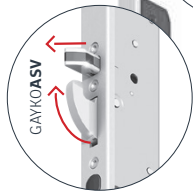

Het automatische elektronisch veiligheidsslot maakt het mogelijk om de voordeur te openen met een openingsmodule zoals bijvoorbeeld een vingerscanner of een intercomsysteem. Bij het openen van de voordeur worden de haken en de schoten automatisch ontgrendeld. In het slot is een elektrische motor geïntegreerd die deze taak overneemt. Desgewenst is het mogelijk om de deur handmatig met de sleutel te openen en sluiten. Als de deur met de nachtschoot is afgesloten is het niet mogelijk de deur te openen met een openingsmodule.

gemotoriseerde ontgrendeling