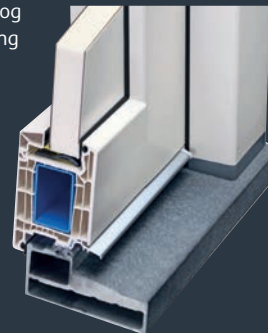

Varianten

Varianten (voorbeelden)

ISC dorpel

ISC zwart

Onderdorpel 50mm hoog met klassieke uitstraling in zwart.

ISC blauwsteen

Onderdorpel 50mm hoog met klassieke uitstraling lijkend op een natuursteen dorpel.