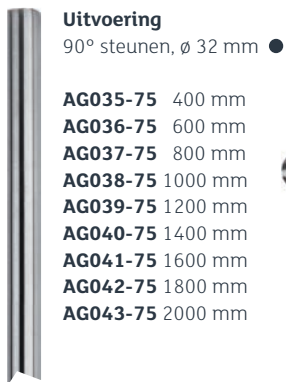

Zout- en zoetwater resistent RVS

RVS V4A is een zeer bestendige roestvrij staallegering met de hoogste eisen voor corrosiebestendigheid. Onze producten van RVS V4A, speciaal voor gebruik bij zeeewater, garanderen hun technische en esthetische eigenschappen.

Uitvoering
90° steunen, ø 32 mm ●

- **AG035-75** 400 mm
- **AG036-75** 600 mm
- **AG037-75** 800 mm
- **AG038-75** 1000 mm
- **AG039-75** 1200 mm
- **AG040-75** 1400 mm
- **AG041-75** 1600 mm
- **AG042-75** 1800 mm
- **AG043-75** 2000 mm