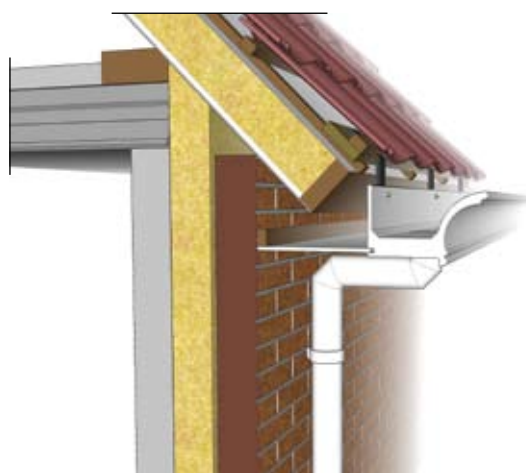

Dakgoot 330.000 Beauty

Bestektekst

De Beauty is een dubbelwandige kunststof goot en heeft een authentiek karakter. De buitenwerkse maat is 250x150mm en is naadloos leverbaar tot 18000 mm. De goot is leverbaar in de kleuren RAL9016 (wit), RAL9001 (crème-wit). Andere kleuren op aanvraag.

Detail 330 dubbel

De Beauty goot twee keer uitgevoerd inclusief smetplank met variabele maat aan de achterzijde.

Detail 330.33

De Beauty goot prefab geleverd met plafondplaat bevestigd aan de dakplaat.

Detail 330.34

De Beauty goot prefab geleverd met plafondplaat bevestigd aan de gootplank m.b.v. montagebeugels.

Detail 330.10/ nieuwbouw

De Beauty goot snel gemonteerd aan de dakplaat m.b.v. 6,5x65 mm montageschroef.

Detail 330.11/ renovatie

De Beauty goot als zijnde renovatiedetail direct aan de muurplaat bevestigd.

Detail 330.31

De Beauty goot direct aan de gootplank gemonteerd m.b.v. gootbeugel.