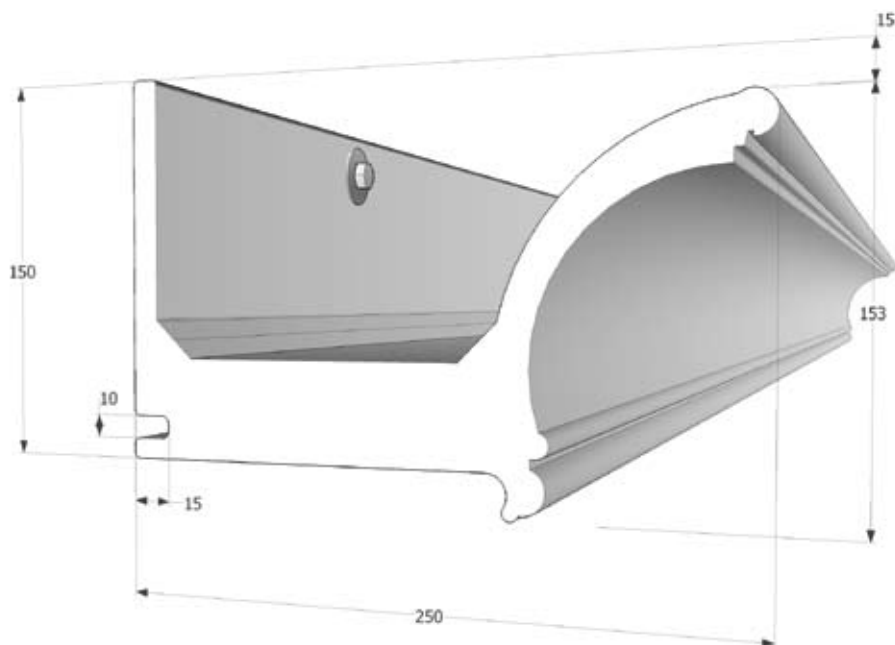

Dakgoot 330.000 Beauty

Bestektekst

De Beauty is een dubbelwandige kunststof goot en heeft een authentiek karakter. De buitenwerkse maat is 250x150mm en is naadloos leverbaar tot 18000 mm. De goot is leverbaar in de kleuren RAL9016 (wit), RAL9001 (crème-wit). Andere kleuren op aanvraag.

Detail 330 dubbel

De Beauty goot twee keer uitgevoerd inclusief smetplank met variabele maat aan de achterzijde.

Detail 330.33

De Beauty goot prefab geleverd met plafondplaat bevestigd aan de dakplaat.

Detail 330.34

De Beauty goot prefab geleverd met plafondplaat bevestigd aan de gootplank m.b.v. montagebeugels.

Detail 330.10/ nieuwbouw

De Beauty goot snel gemonteerd aan de dakplaat m.b.v. 6,5x65 mm montageschroef.

Detail 330.11/ renovatie

De Beauty goot als zijnde renovatiedetail direct aan de muurplaat bevestigd.

Detail 330.31

De Beauty goot direct aan de gootplank gemonteerd m.b.v. gootbeugel.