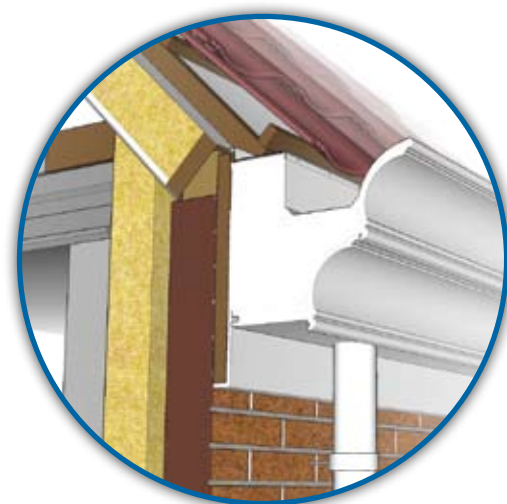

Dakgoot 330.000 Beauty

Bestektekst

De Beauty is een dubbelwandige kunststof goot en heeft een authentiek karakter. De buitenwerkse maat is 250x150mm en is naadloos leverbaar tot 18000 mm. De goot is leverbaar in de kleuren RAL9016 (wit), RAL9001 (crème-wit). Andere kleuren op aanvraag.

Detail 330 dubbel

De Beauty goot twee keer uitgevoerd inclusief smetplank met variabele maat aan de achterzijde.

Detail 330.33

De Beauty goot prefab geleverd met plafondplaat bevestigd aan de dakplaat.

Detail 330.34

De Beauty goot prefab geleverd met plafondplaat bevestigd aan de gootplank m.b.v. montagebeugels.

Detail 330.10/ nieuwbouw

De Beauty goot snel gemonteerd aan de dakplaat m.b.v. 6,5x65 mm montageschroef.

Detail 330.11/ renovatie

De Beauty goot als zijnde renovatiedetail direct aan de muurplaat bevestigd.

Detail 330.31

De Beauty goot direct aan de gootplank gemonteerd m.b.v. gootbeugel.