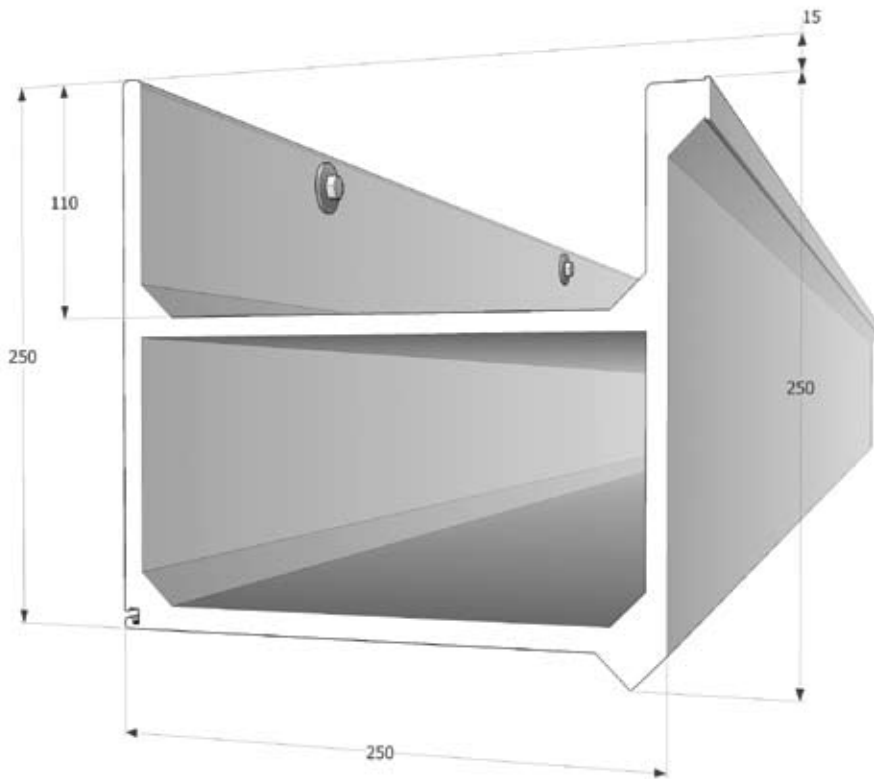

Dakgoot 250.11 Bakgoot

Bestektekst

Dubbelwandige kunststof goot met een strakke vormgeving en een robuuste uitstraling. Buitenwerkse maat 250x250mm. Goot leverbaar in de kleur RAL9016 (wit) en RAL9001 (crèmewit). Andere kleuren op aanvraag.

Detail 250.33

De Bakgoot prefab geleverd met plafondplaat bevestigd aan de dakplaat.

Detail 250.34

De Bakgoot prefab geleverd met plafondplaat bevestigd aan de gootplank m.b.v. montagebeugels.

Detail 250.10/ nieuwbouw

De Bakgoot snel gemonteerd aan de dakplaat m.b.v. 6,5x65 mm montageschroef.

Detail 250.11/ renovatie

De Bakgoot als zijnde renovatiedetail direct aan de muurplaat bevestigd.

Detail 250.31

De Bakgoot direct aan de gootplank gemonteerd m.b.v. gootbeugel.