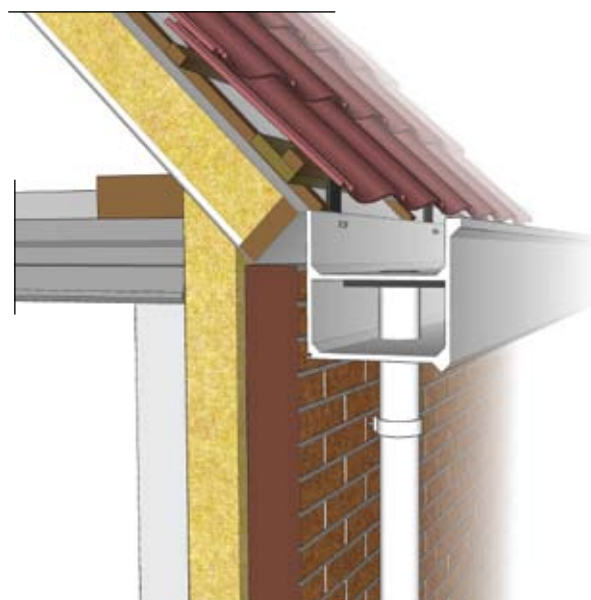

Dakgoot 250.11 Bakgoot

Bestektekst

Dubbelwandige kunststof goot met een strakke vormgeving en een robuuste uitstraling. Buitenwerkse maat 250x250mm. Goot leverbaar in de kleur RAL9016 (wit) en RAL9001 (crèmewit). Andere kleuren op aanvraag.

Detail 250.33

De Bakgoot prefab geleverd met plafondplaat bevestigd aan de dakplaat.

Detail 250.34

De Bakgoot prefab geleverd met plafondplaat bevestigd aan de gootplank m.b.v. montagebeugels.

Detail 250.10/ nieuwbouw

De Bakgoot snel gemonteerd aan de dakplaat m.b.v. 6,5x65 mm montageschroef.

Detail 250.11/ renovatie

De Bakgoot als zijnde renovatiedetail direct aan de muurplaat bevestigd.

Detail 250.31

De Bakgoot direct aan de gootplank gemonteerd m.b.v. gootbeugel.