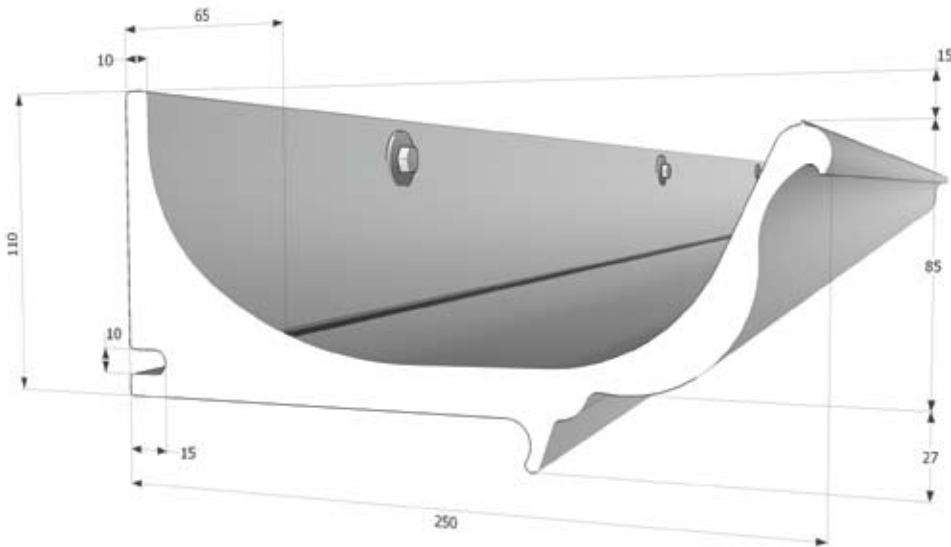

### Bestektekst

Dubbelwandige kunststof goot met landelijk karakter. Buitenwerkse maat 110x250 mm, naadloos tot 18000 mm. Goot leverbaar in de kleur RAL9016 (wit) en RAL9001 (crèmewit). Andere kleuren op aanvraag.

### Detail 180 dubbel 330

De Rustieke goot en de Beauty uitgevoerd inclusief smetplank met variabele maat aan de achterzijde.

### Detail 180 dubbel 180

De Rustieke goot dubbel uitgevoerd inclusief smetplank met variabele maat aan de achterzijde.