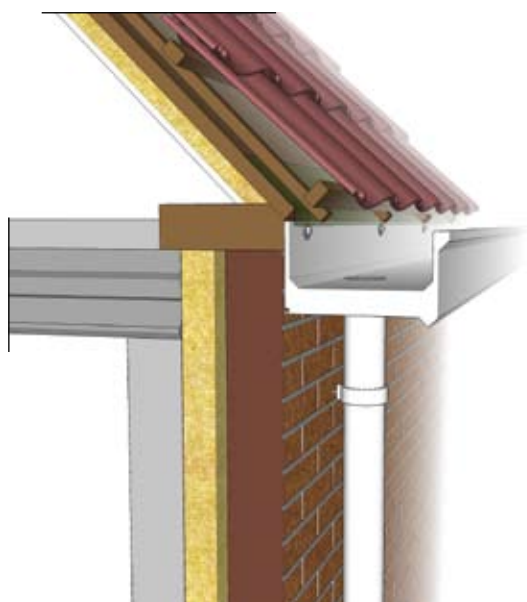

### Bestektekst

Dubbelwandige kunststof goot met een strakke gootlijn. Buitenwerkse maat 250 x 150 mm naadloos, naadloos tot 18000 mm. Goot leverbaar in de kleur RAL9016 (wit) en RAL9001 (crèmewit). Andere kleuren op aanvraag.

### Detail 150.34

De Bakgoot prefab geleverd met plafondplaat bevestigd aan de gootplank m.b.v. montagebeugels.

### Detail 150.33

De Bakgoot prefab geleverd met plafondplaat bevestigd aan de dakplaat.

**Detail 150.10/ nieuwbouw**

De Bakgoot snel gemonteerd aan de dakplaat m.b.v. 6,5x65 mm montageschroef.

**Detail 150.11/ renovatie**

De Bakgoot als zijnde renovatiedetail direct aan de muurplaat bevestigd.

**Detail 150.31**

De Bakgoot direct aan de gootplank gemonteerd m.b.v. gootbeugel.