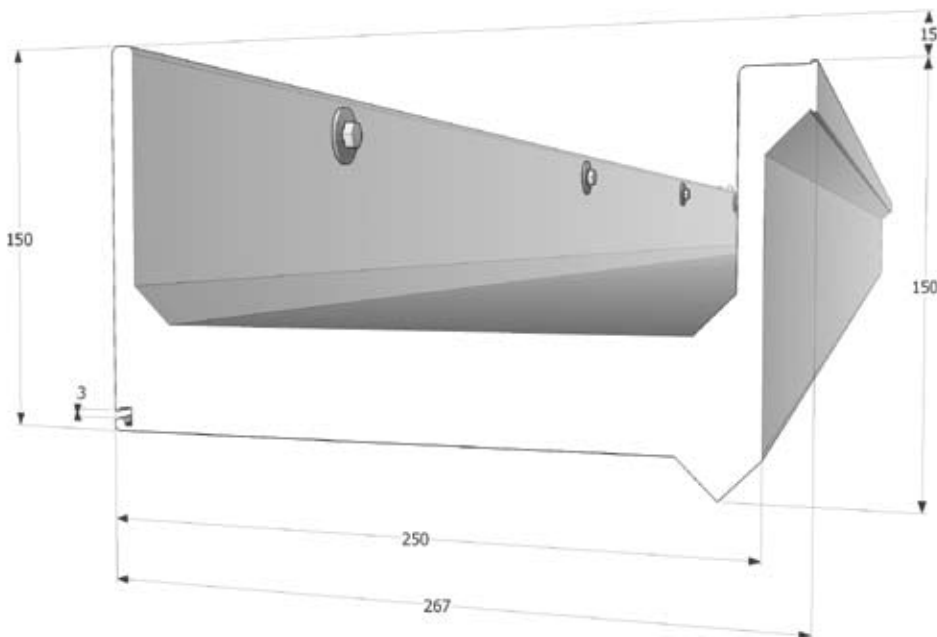

### Bestektekst

Dubbelwandige kunststof goot met een strakke gootlijn. Buitenwerkse maat 250 x 150 mm naadloos, naadloos tot 18000 mm. Goot leverbaar in de kleur RAL9016 (wit) en RAL9001 (crèmewit). Andere kleuren op aanvraag.